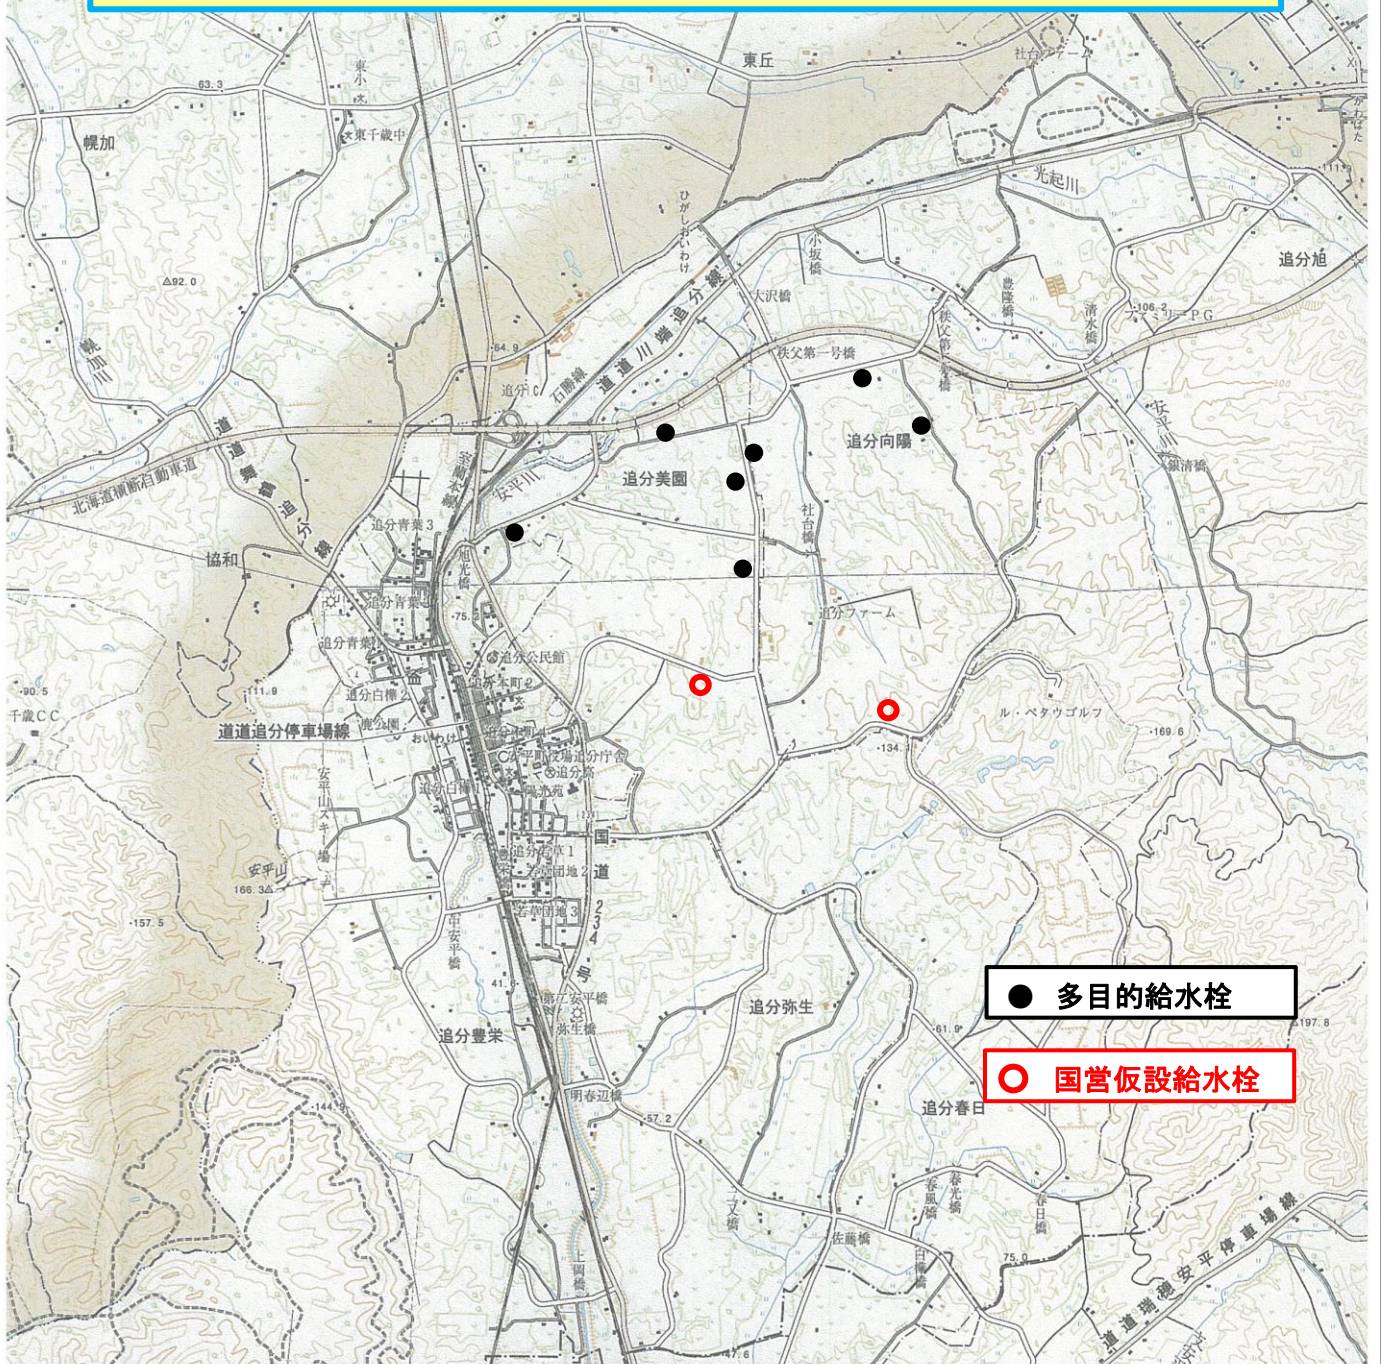

多目的給水栓等使用可能箇所位置図（追分地区）

お知らせ

追分地区 向陽用水路(支線等含む)及び美園1号、2号用水路(支線等含む)に係る多目的給水栓の使用が可能となりましたのでお知らせします。尚、破損箇所や不具合等が見つかった場合は、役場産業経済課(22-2515)までご連絡お願いいたします。