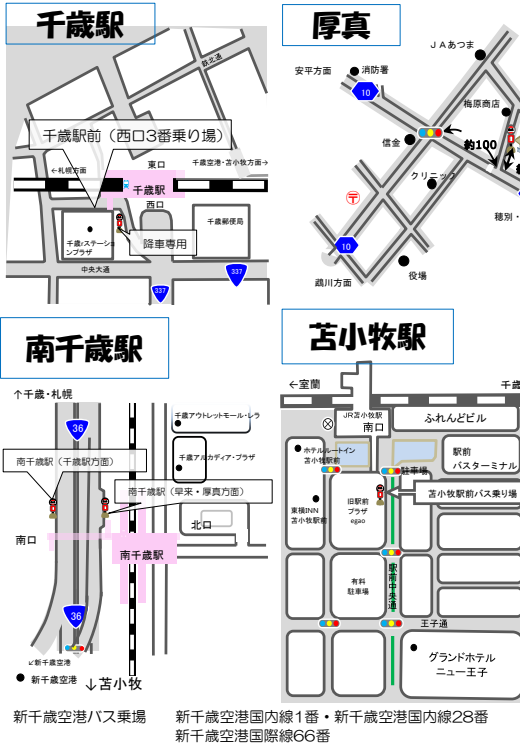

※ フリー乗降区間 森林組合前～鶴川駅前

■ 浜厚真線

土日祝・厚真高校校休日運休

厚真高校行		厚真高校校休日運休	
停留所	平日	厚真高校校休日	平日
浜厚真	7:54	厚真高校	18:07
五区	7:57	本郷	18:07
漁業団地前	7:58	本郷団地前	18:08
上厚真消防署前	7:59	消防署前	18:09
上厚真	8:00	厚真	18:11
上厚真大橋	8:02	しゃべーる前	18:11
富野公民館前	8:04	厚真大橋	
富野	8:06	上美里	
大正橋	8:08	下美里	
上野	8:09	上野	降
下美里	8:10	大正橋	車
上美里	8:11	富野	の
厚真大橋	8:13	富野公民館前	み
しゃべーる前	8:15	上厚真大橋	
厚真	8:17	上厚真	
消防署前	8:18	上厚真消防署前	
本郷団地前	8:19	本郷団地前	
本郷	8:20	五区	
厚真高校	8:20	浜厚真	18:33

※ フリー乗降区間 浜厚真～厚真大橋

※フリー乗降区間で乗車するときはバスが近づいてきたら乗務員に分かるよう早めに手を上げて合図を下さい。但し、道路交通法等により駐車が禁止されている場所(交差点・カーブなど)、停車すると危険な場所では乗降できません。

【ハイパー営業時間】
月～土 8:00～24:00
日・祝 8:30～20:30

■ こぶしの湯線 (土日祝運休)

こぶしの湯行		厚真行			
停留所	平日	厚真	平日		
厚真	10:21	11:25	こぶしの湯	15:43	16:48
しゃべーる前	10:21	11:25	本郷	15:44	16:49
消防署前	10:23	11:27	本郷団地前	15:45	16:50
本郷団地前	10:24	11:28	消防署前	15:46	16:51
本郷	10:25	11:29	しゃべーる前	15:47	16:52
こぶしの湯	10:27	11:31	厚真	15:48	16:53

※ おつりは出ませんのでおつりの無いようにお支払下さい。

バス乗り場案内図

路線図