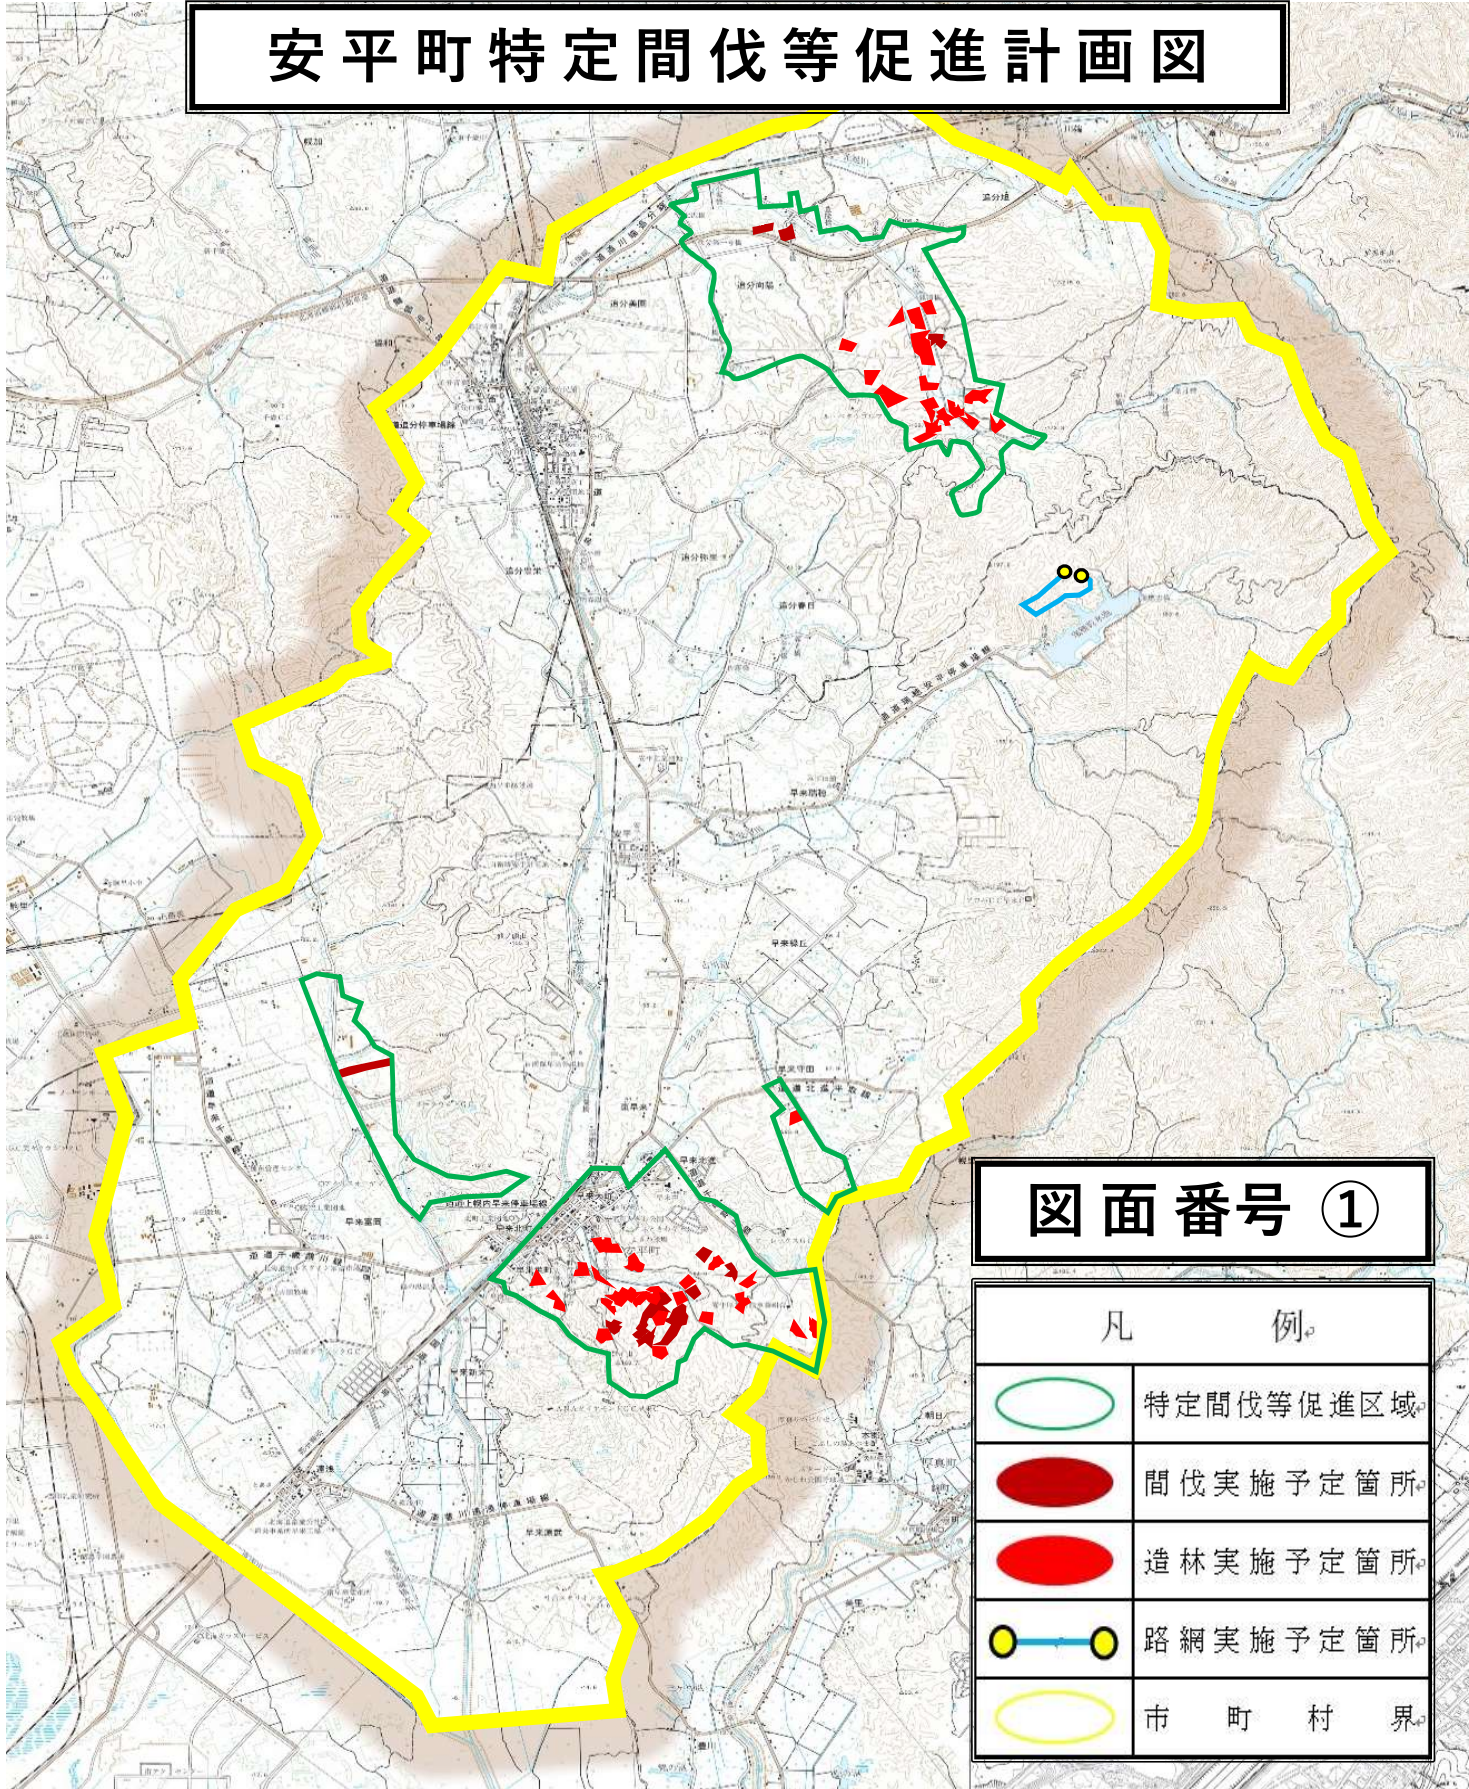

安平町特定間伐等促進計画図

図面番号 ①

凡 例	
	特定間伐等促進区域
	間伐実施予定箇所
	造林実施予定箇所
	路網実施予定箇所
	市 町 村 界