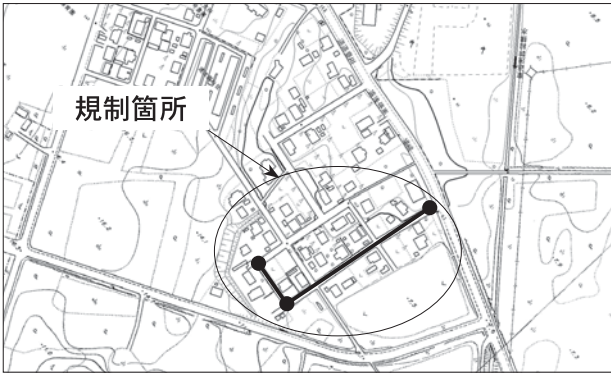

お知らせ

交通規制のお知らせ

下水道工事実施に伴い、片側交互通行および通行止めが行われますので、付近を通行される際は、現場の指示に従ってください。

工事期間中はご不便、ご迷惑をおかけしますが、ご理解とご協力をお願いします。

規制場所 遠浅703番地29地先〜161地先（遠浅団地5号、8号線）

規制方法 通行止め、片側交互通行
規制期間 7月10日〜11月30日まで

施工業者 西村・瀧本特定建設工事共同企業体
問合せ 水道課下水道グループ ☎22730