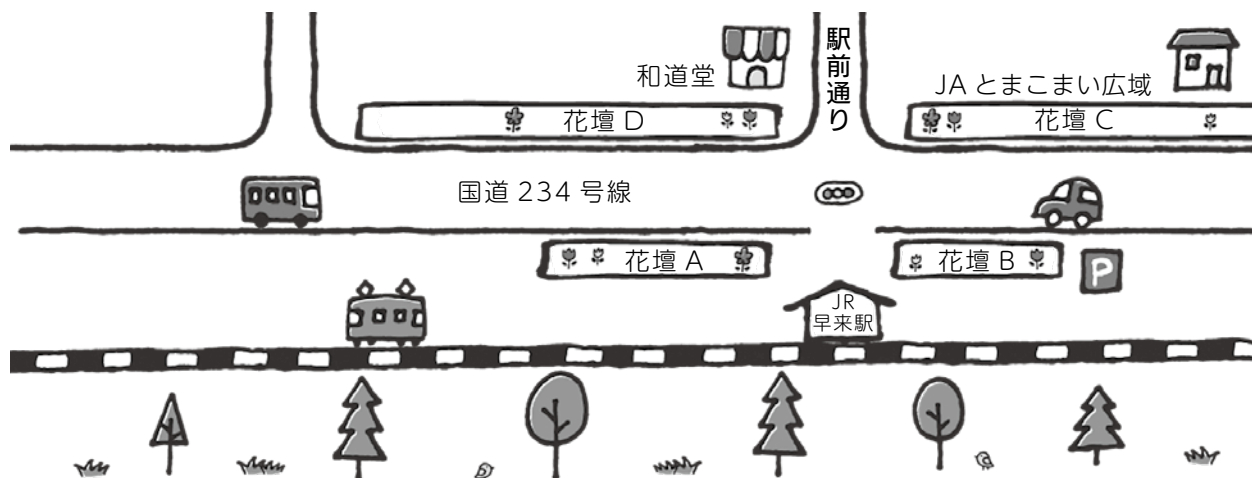

ビューティーサポート R 234 花壇づくりのお知らせ

■「ビューティーサポート R 234」とは

JR早来駅前の国道234号沿線で、花の植栽や花壇整備作業を行い、景観に配慮した地域の道づくりを進める活動です。例年、下記自治会や団体、サポート隊の皆さんにご協力いただきながら、活動を進めています。今年度は5月～10月に8回の活動を予定しています。

【1回目活動「花壇づくり、花植え」】

日 時 5月14日(木) 13時30分～（雨天時は翌日15日(金)に延期）

集合場所 JR早来駅前

お知らせ ・雨天延期の場合、11時頃に物産館入口に張り紙を掲示します。
・当日は、作業のできる服装で、軍手や道具を持参ください。

植栽区間 駅前を中心に花壇整備、花の植栽、清掃活動などを行います。

「ビューティーサポート R 234」実施団体

東早来自治会、あかね自治会、しらかば自治会、あけぼの自治会、さかえ自治会、北町自治会、北進自治会、守田自治会、ときわ自治会、安平町商工会、(一社)あびら観光協会、早来婦人会、とまこまい広域農業協同組合早来支所、安平建設協会、遠浅自治会女性部、安平ライオンズクラブ、安平町社会福祉協議会、安平町役場親睦会、グループホームなののはな

- ・「ビューティーサポート R 234」は、住民の皆さんの協力をいただきながら、国道234号沿線の美観を保つ環境美化活動です。この活動は「ビューティーサポート R 234」と安平町、北海道開発局室蘭開発建設部の3者で協定を交わして進めています。
- ・原則、各月第3木曜日を活動日としています。

問合せ 政策推進課政策推進グループ ☎ 2751