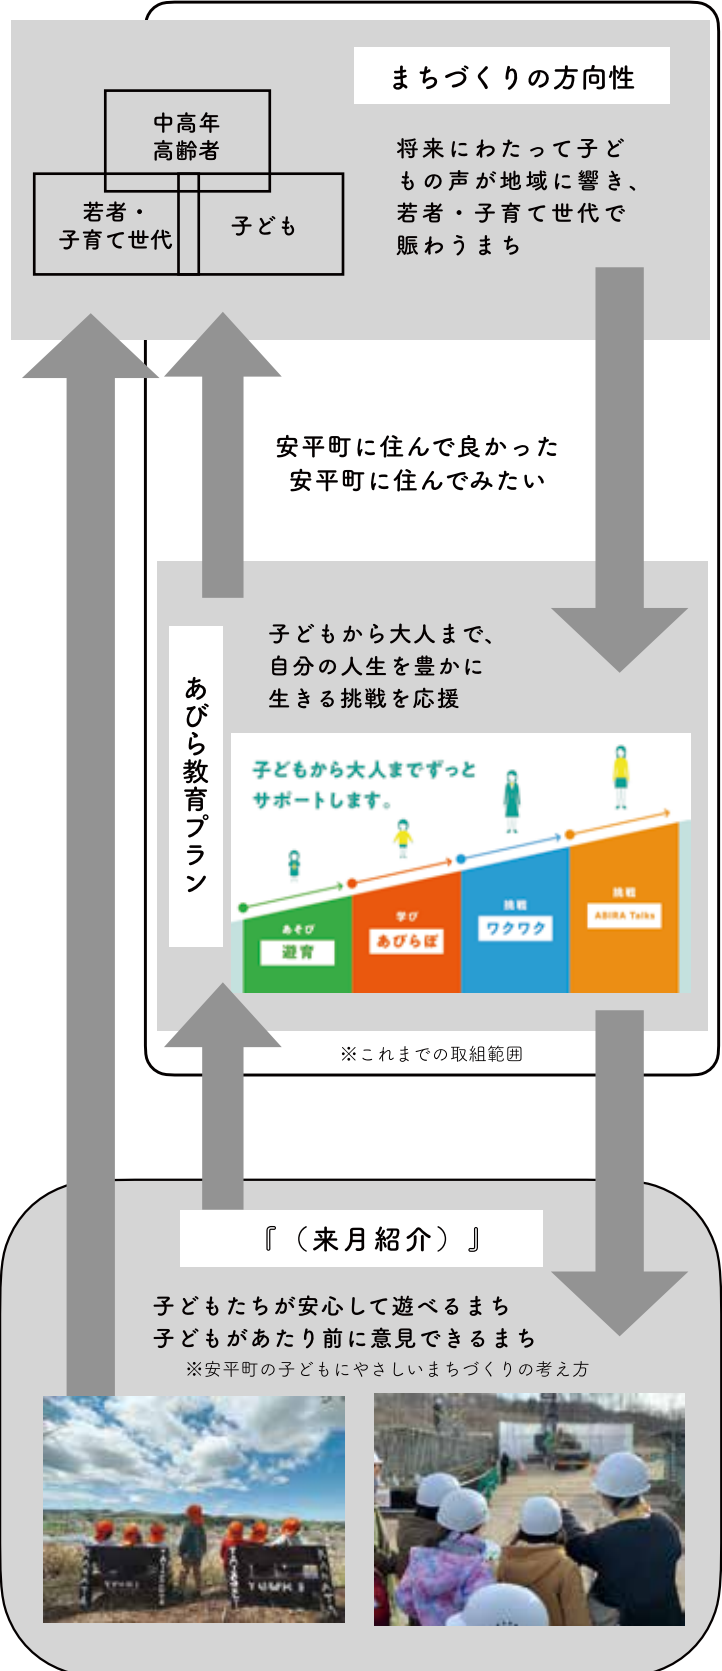

子どもにやさしいまちづくりPJ

ここに取り組むのが地域プロジェクトマネージャー