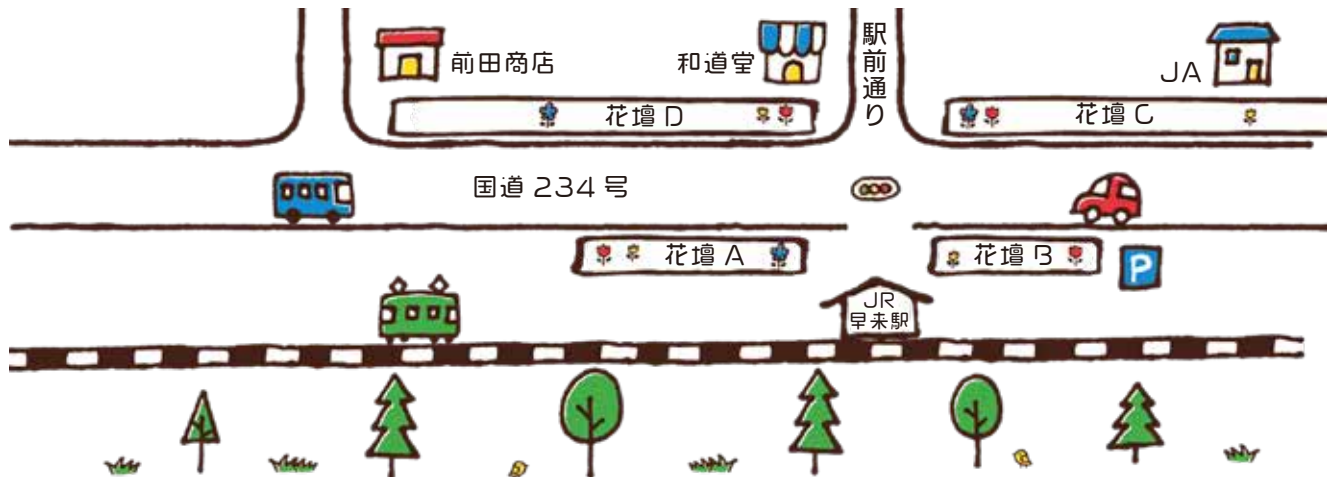

ビューティーサポート R234 花壇づくりのお知らせ

「ビューティーサポートR234」とは

JR早来駅前の国道234号沿線で、花の植栽や花壇整備作業を行い、景観に配慮した地域の道づくりを進める活動です。例年、下記の自治会や団体、サポート隊のみなさんにご協力いただきながら、活動を進めています。今年度は、5月～10月までに7回の活動を予定しております。

<第1回目活動「花壇づくり・花植え」>

日 時 5月20日(木) 13時30分から ※雨天時は翌日21日(金)に延期

集合場所 JR早来駅前

お知らせ 雨天延期の場合、11時頃より物産館入口に張り紙を掲示します。
当日は、作業のできる服装で、軍手や道具をご持参ください。

そ の 他 今後、新型コロナウイルス感染拡大の状況等を見極めての判断とはなりますが、感染防止対策の観点から、中止を余儀なくされる場合があります。

植栽区間 駅前を中心に花壇整備、花の植栽、清掃活動等を行います。

ビューティーサポート R234実施団体

・東早来自治会 ・あけぼの自治会 ・安平町商工会 ・安平建設協会 ・あかね自治会 ・さかえ自治会 ・(一社)あびら観光協会 ・安平町日赤奉仕団 ・しらかば自治会 ・北町自治会 ・早来婦人会 ・安平ライオンズクラブ ・ときわ自治会 ・守田自治会 ・とまこまい広域農業協同組合早来支所 ・安平町役場親睦会 ・北進自治会 ・安平町社会福祉協議会

ビューティーサポート R234サポート隊

・北海道電力ネットワーク(株)苫小牧支店電力部 ・隊友会

◎2回目以降の活動について <<時間は全て13時30分～14時30分>>

日程	活動内容
6月 3日(木)	○花壇整備、花の植栽 ※5月の植栽と2回に分けて行います
6月17日(木) 7月15日(木) 8月19日(木) 9月16日(木)	○環境整備 (草取り・清掃活動)
10月14日(木)	○花壇整理・清掃活動 (枯れた花の除去・清掃活動)

◇「ビューティーサポートR234」は、住民の皆さんの協力をいただきながら、国道沿道的美観を保つ環境美化活動です。この活動は、ビューティーサポートR234と安平町と室蘭開発建設部の3者で協定を交わして進めています。

◇原則、各月第3木曜日を活動日としています。

※各団体・サポート隊の皆様のご参加をお待ちしております!!

問合せ 政策推進課政策推進グループ ☎ 2751