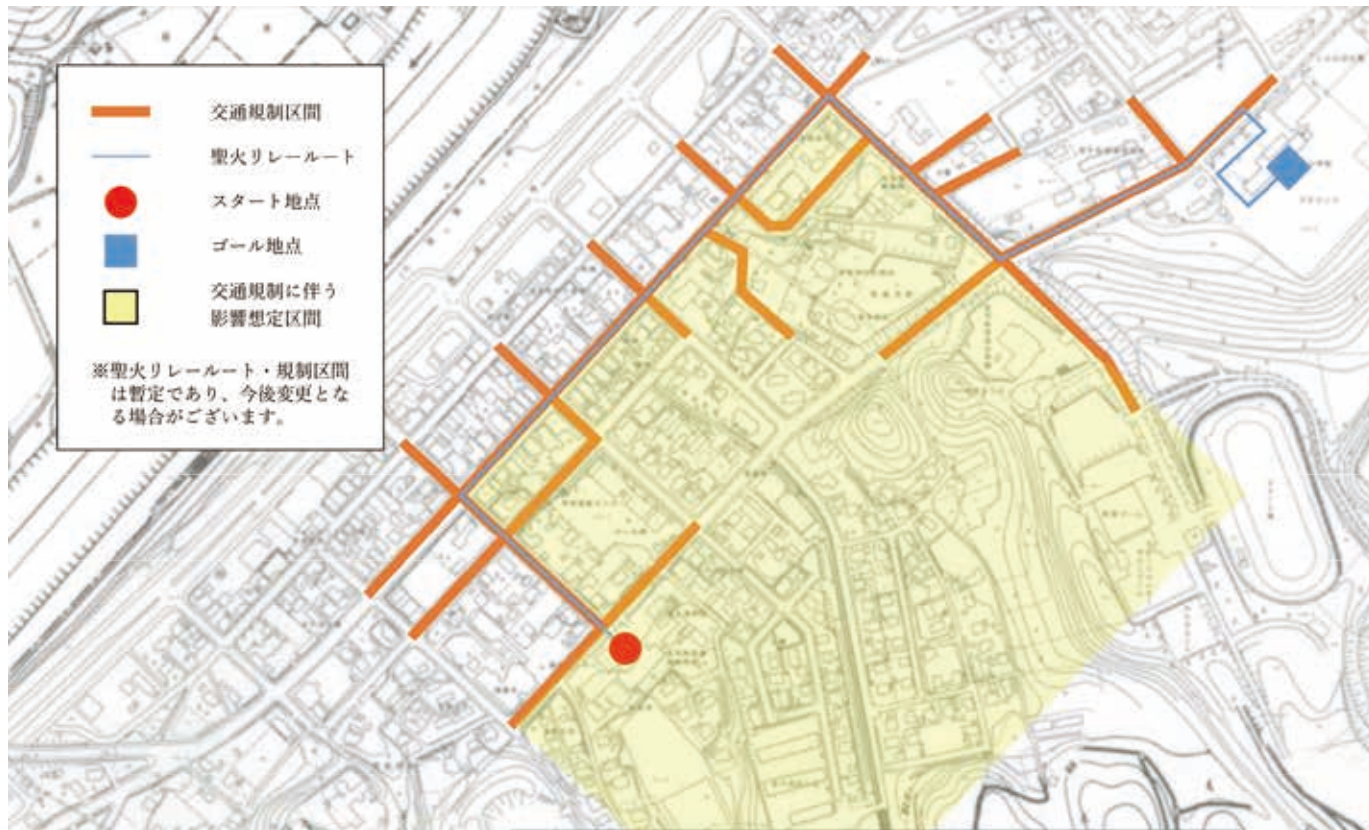

## 聖火リレールート 交通規制のお知らせ

東京2020オリンピック聖火リレーが行われます。  
当日は、リレールート周辺で、交通規制により車両の通行が制限されますので、大変ご不便・ご迷惑をおかけいたしますが、ご協力をお願いいたします。

- と き 6月14日(月)
- 場 所 安平町役場総合庁舎→道道10号線→早来小学校グラウンド(上記図のとおり)
- 時 間 14:25~14:43(予定)
- 交通規制時間 13:30~15:20(予定)
- 詳 細 北海道HP <http://www.pref.hokkaido.lg.jp>

### 新型コロナウイルス感染拡大予防対策へのご協力

※感染状況等により聖火リレーを中止する場合がございます。ご了承の程よろしくお願いいたします。

- ・ウイルス感染の可能性がある方、体調の優れない方は観覧をお控えください。
- ・マスクの着用および咳エチケットの励行にご協力をお願いいたします。
- ・大きな声での応援・声援はご遠慮いただき、拍手などで応援をお願いいたします。
- ・観覧の際は、前後左右の方と適切な距離を確保してください。
- ・聖火リレー観覧後2週間以内に新型コロナウイルス感染症に感染した場合には、大会組織委員会までご連絡ください。