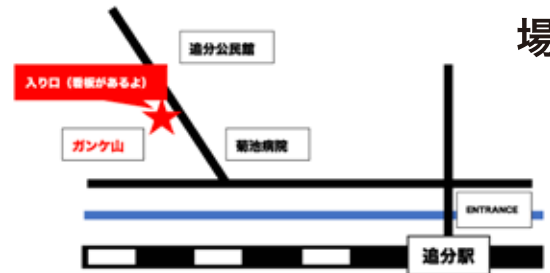

だれでも ^{あそ}遊べる

自由に ^{あそ}遊べる

^{あそ}遊びプロもいる

しぜんいっぱいのおもしろ
あそびば、はじまるよー!

てんぼう ^{めじるし}
展望デッキが目印!

ぼうけん あそ ば 冒険遊び場 ガンケ山 オープン!

あそべる日

14:00-16:45(5月)
14:00-17:45(6-8月)

-雨の日はおやすみ-

募集中

- ・参加や協力したい方!
ツリーハウスや遊具作りも♪
- ・ガンケ山をもっと
わくわくさせるグッズ
イスやテーブル、カホン(楽器)、
おままごとセット などなど...

場所

ガンケ山最新情報

右のQRコードを読み取って、
ガンケ山の詳細をご覧ください!

地域おこし協力隊 遊育担当 鈴木宙夢 080-7684-8482