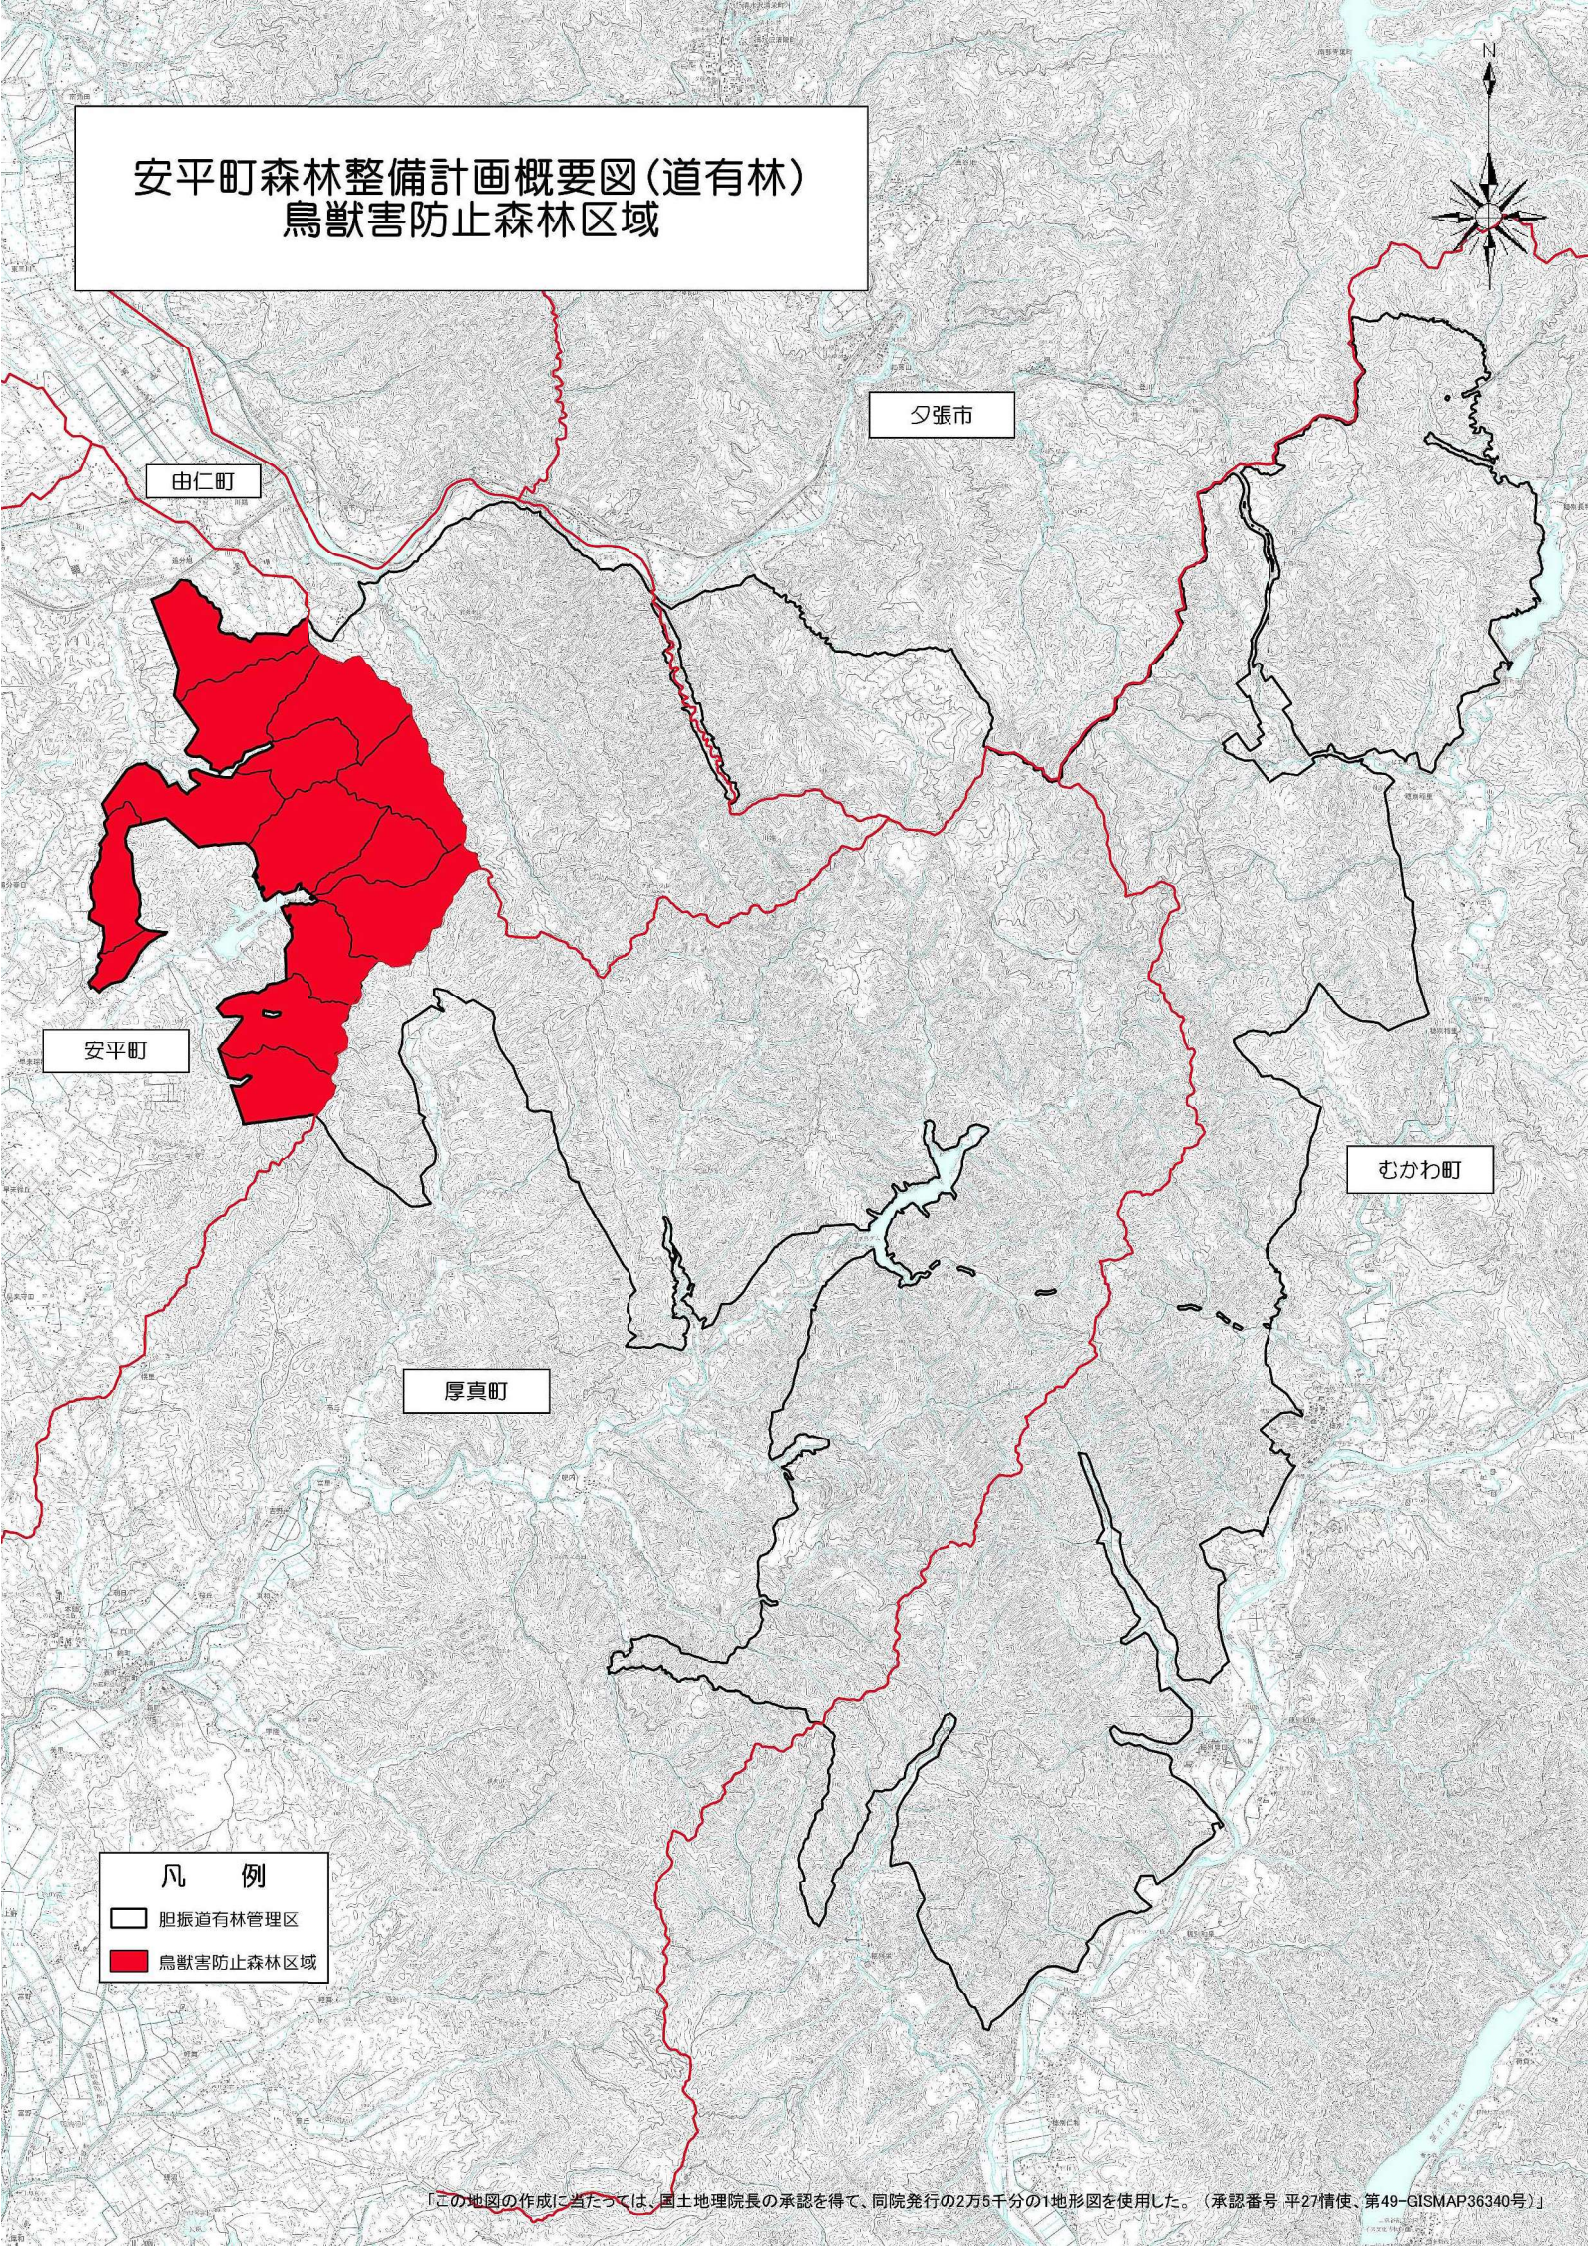

安平町森林整備計画概要図(道有林) 鳥獣害防止森林区域

凡 例

- 胆振道有林管理区
- 鳥獣害防止森林区域