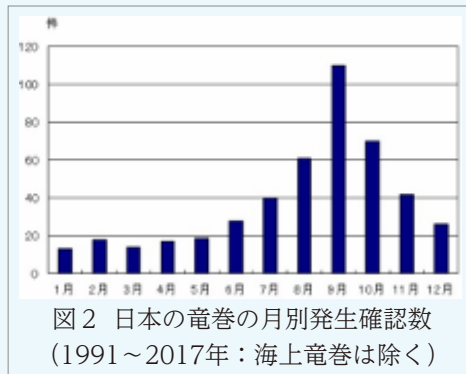

### 竜巻注意情報について

胆振・日高地方は、北海道の中でも竜巻などの激しい突風（以下竜巻等）の発生数が多い地域です（図1）。年間の約半分程度が秋に集中しています（図2）。

図1 北海道の竜巻分布図 (1961～2015年)

竜巻は積乱雲に伴う激しい空気の渦巻きでひとたび発生すると、人命に関わる大きな災害の起こる可能性があります。

気象台では、竜巻等が予想される場合には、「雷と突風に関する気象情報」や「雷注意報」、「竜巻注意情報」を発表します。「竜巻発生確度ナウキャスト」では、詳細な分布と約1時間先までの予報を提供しています。