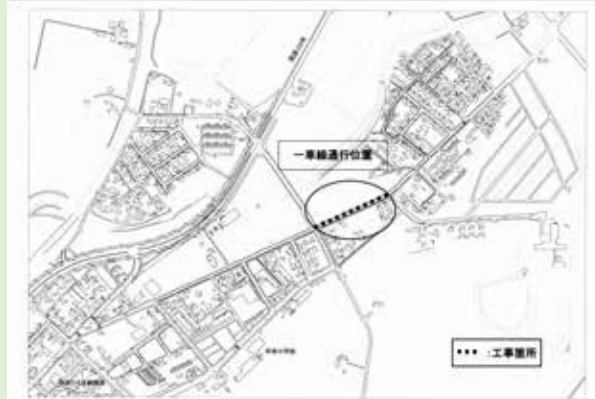

戸籍の窓口から

※戸籍の窓口で掲載の確認ができた方を掲載しています。

○お誕生おめでとうございます

ふるきみ	りっか	じねん		
古卿	六華ちゃん	(女・自然)	9/19	安平
くどう	あやれ	たつや		
工藤	彩令ちゃん	(女・辰也)	9/29	追分中央
かわさき	せらちゃん	(女・貴博)	9/30	遠浅
こんの	こずえ	あきら		
紺野	梢ちゃん	(女・章)	10/15	追分白樺
いとう	あん	まりな		
伊藤	杏ちゃん	(女・満里奈)	10/19	追分若草

○お悔やみ申し上げます

はた	こうや			
畠	耕也さん	(83)	早来栄町	10/ 3
ながい	りょうこ			
永井	良子さん	(74)	早来北進	10/ 3
たに	のぼる			
谷	昇さん	(67)	早来栄町	10/ 4
きこた	たつお			
迫田	達夫さん	(84)	安平	10/10
なべたに	たけし			
鍋谷	武さん	(91)	追分緑が丘	10/11
のぶひら	ひろし			
信平	弘さん	(83)	追分中央	10/13
こばやし	みえこ			
小林	三枝子さん	(76)	追分若草	10/14
みなみ	ひろこ			
南	弘子さん	(77)	追分本町	10/18
ささき	としお			
佐々木	俊男さん	(85)	早来富岡	10/25
たなか	りょうへい			
田中	良平さん	(93)	追分青葉	10/27

※社会福祉協議会に寄せられた「善意」は、社協だよりをご覧ください。

ふるさと納税（合計寄附件数）

安平町は、たくさんの方に応援いただいています。
・2,397件（金額 25,131,000円）

ぬくもりの湯からのお知らせ

11月22日は「いい夫婦の日」イベント開催！
ご夫婦で来場された方にスタンプ3倍！
くじ引きで当たったご夫婦にはスタンプ5倍となる
イベントを実施します！

11月のスタンプ2倍デー

☆シルバーデー(毎週木曜日) ☆風呂の日(11月は27日)

【11月の定休日】12日・26日(第2・4火曜日)
ぬくもりの湯 ☎②2968(営業時間11時～22時)

ていあんくんから

次のご提案をいただきましたのでご紹介します。

■町民からのご意見

下水道災害復旧工事で町道大町北進基線が地域住民のみ通行可能としているが、住民以外の車両の往来により交通量も多くなっている中、工事区間の一部が一車線通行となっており、走行する際に対向車との交差等大変危険な状況となっているため何かしらの対応を希望する。

【回答】

事故防止対策として、現在走行している一車線通行の対向車線部を走行できるように整備し、二車線を確保して安全対策を講じる。

住民提案に係る下水道災害復旧工事位置図

問合せ 水道課下水道グループ ☎②2730

編集後記

国内各所で甚大な被害を出した台風15号と19号。氾濫する河川の映像は、目を疑うような光景でした。

どんな地域であれ、過去に記録したことのないような大雨に見舞われたら、浸水被害に遭うかもしれませぬ。そんな時は、少しでも多く、正しい情報を身につけておきたいですね。例えば「この辺は土地が低いのか？」や「土砂崩れの危険性はあるのか？」など、日常から色んな疑問を持ち、そのまま放置するのではなく、疑問解消をしていくことが良いでしょう。

例に挙げた2点については、最近報じられているニュースを見て、気になる方もいるのではないのでしょうか？もし「確認したいな」と思ったのなら、16頁の防災・危機管理コーナーで紹介している「マップ」を使って調べてみてはいかがでしょうか？

(誠)