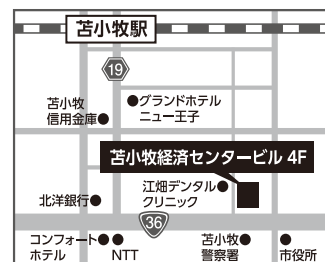

実施日	実施時間	実施場所	実施日	実施時間	実施場所
5月20日	9時30分～9時50分	青葉会館前	5月23日	9時～10時	早川明夫宅前
	10時15分～12時30分	役場追分総合支所前		10時10分～10時25分	黒坂宅バス停前
	14時～14時30分	若草職員住宅前広場		10時35分～10時50分	堀江謙一宅前
	14時45分～15時	豊栄会館前		11時～11時20分	佐々木俊男宅前
	15時15分～15時30分	明春辺会館前		13時10分～13時50分	遠浅消防会館前
5月21日	9時30分～9時50分	花園若草会館前		14時～14時15分	東遠浅会館前
	10時20分～10時35分	旭陽会館前		14時25分～14時40分	ノーザンファーム前
	10時50分～11時5分	老人寿の家跡地		14時50分～15時5分	新栄第1会館前
	11時15分～11時30分	社台ファーム内		15時15分～15時30分	新栄第2会館前
	11時45分～12時	農村文化センター前		5月24日	9時30分～10時
	13時30分～13時50分	追分公民館駐車場前	10時10分～10時40分		ケアハウス・サッフル前
	14時～14時20分	青葉会館前	10時50分～11時10分		栄公園前
14時30分～14時45分	追分白樺1丁目児童遊園地前	13時～14時	役場早来総合庁舎前		
5月22日	9時30分～9時50分	みずほ館入口	14時10分～15時15分	道銀早来支店駐車場横	
	10時～10時40分	安平消防会館前			
	10時50分～11時10分	松原信一宅前			
	13時～13時20分	緑丘会館前			
	13時35分～13時45分	守田会館前			
	14時～14時45分	川村富三宅前			
	15時～15時45分	北進会館前			

問合せ 税務住民課住民生活グループ
☎ 2940

高田法律事務所

— お気軽にご相談ください。 —

無料駐車場 完備!
 ○交通事故 ○借金問題 ○離婚 ○相続・遺言
 ○民事全般 ○不動産関連 ○労働問題 ○損害賠償
 ○債権回収 ○企業法務 その他

弁護士 高田 耕平

広告欄

予約制 ☎ 0144-38-0114

【受付時間】平日 9:00～17:30 (苫小牧商工会議所が目印)
 苫小牧市表町1丁目1-13 苫小牧経済センタービル4階