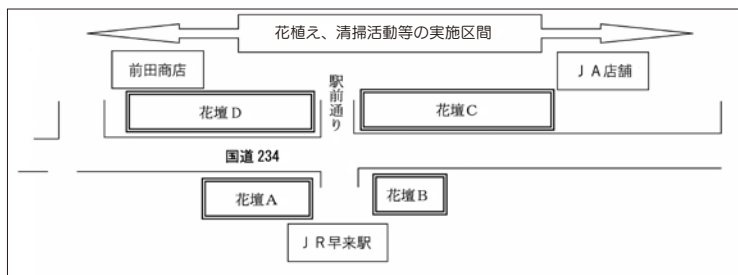

花壇づくりのお知らせ

～「ビューティーサポート R234」とは～

JR 早来駅前国道 234 号沿線で、花の植栽や花壇整備作業を行い、景観に配慮した地域の道づくりを進める活動です。例年、下記の自治会や団体、サポート隊の皆さんにご協力いただきながら、活動を進めており、今年度は 5 月～ 10 月までに 7 回の活動を予定しています。

<第 1 回目活動「花壇づくり・花植え」>

日 時 5月16日(木) 13 時 30 分より ※雨天時は翌日17日(金)に延期

集合場所 JR 早来駅前

お知らせ ・雨天延期の場合、11 時頃より物産館入口に張紙を掲示します。
・当日は、作業のできる服装で、軍手や道具をご持参ください。

【植栽区間】 ※今年度は、駅前を中心に花壇整備、花植え、清掃活動等を行います。

「ビューティーサポートR 234」実施団体

東早来自治会、あけぼの自治会、安平町商工会、安平建設協会、あかね自治会、さかえ自治会、(一社)あびら観光協会、安平町日赤奉仕団、しらかば自治会、北町自治会、早来婦人会、安平ライオンズクラブ、ときわ自治会、守田自治会、とまこまい広域農業協同組合早来支所、安平町役場親睦会、北進自治会、安平町社会福祉協議会

「ビューティーサポートR234」サポート隊

北海道電力(株)送配電カンパニー苫小牧支店電力部、隊友会

問合せ 地域推進課地域推進グループ ☎②97083

2回目以降の活動について ※時間は全て 13 時 30 分～ 14 時 30 分

日程	活動内容	備考
6月 6日(木)	花壇整備、花植栽ほか(花苗の植込み、肥料散布、花壇づくりなど)	サポート隊のご参加をお願いします
6月20日(木)	環境整備(草取り・清掃活動)	
7月18日(木)		
8月15日(木)		
9月19日(木)		
10月17日(木)	花壇整理・清掃活動(枯れた花の除去・清掃活動)	

◇「ビューティーサポート R234」は、住民のみなさんの協力をいただきながら国道沿道的美観を保つ環境美化活動です。この活動は、ビューティーサポート R234 と安平町と室蘭開発建設部の 3 者で協定を交わして進めています。

◇原則、各月第 3 木曜日を活動日としていますが、町のイベントの直前等にも活動を予定しています。ご了承ください。