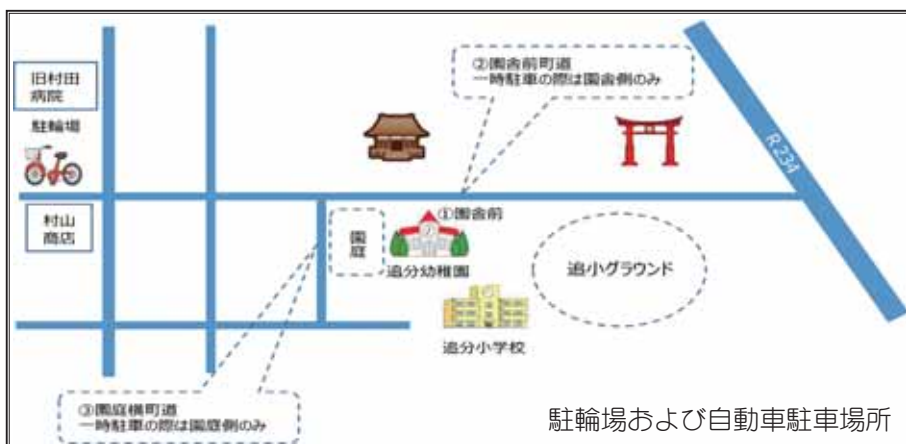

追分児童館移転のお知らせ

「追分地区児童福祉複合施設※整備」のため、ぬくもりセンターを改修することになりました。

このため、追分児童館を追分幼稚園に移転し下記のとおり運用しますのでお知らせします。

※認定こども園、子育て支援センター、児童館、放課後児童クラブが一体となった施設で、現在の追分庁舎を改修します。
(詳しくは広報あびら5月号をご覧ください)

移転期間 平成27年10月5日～平成29年3月31日

移転先 追分幼稚園〔教室及び遊戯室〕

(追分柏が丘22)

児童館 ☎ ☎ 3673

幼稚園 ☎ ☎ 3404

開館時間 月～金曜日 13時30分～18時
※午前は子育て支援センター(ぬくもりセンター内)をご利用ください。

土曜日 9時～18時

※12時～13時は昼休みのため閉館

休館日 日曜日・祝日・年末年始

【利用について】

- ・上靴を持参してください。
- ・徒歩での来館にご協力ください。
- ・自転車については、旧村田病院駐車場(村山商店さん向かい)に駐輪場を設置しますので、ご利用ください。
- ・自動車で来館した場合は、下図の場所に駐車してください。
 - ①園舎前、②園舎前の町道(園舎側のみ)、③園庭横の町道(園庭側のみ)
 町道に駐車した際は、近隣住民のご迷惑にならないよう、利用後は速やかに移動をお願いします。
- ・常駐する児童厚生員の指導に従いご利用ください。