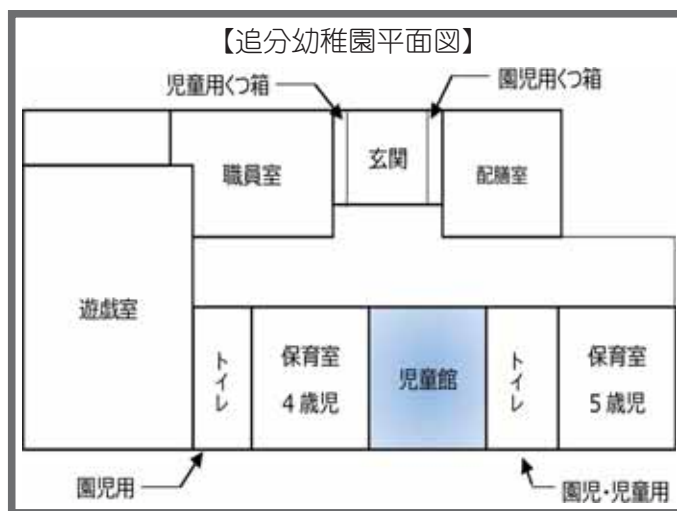

(追分柏が丘22)

児童館 ☎ ☎ 3673

幼稚園 ☎ ☎ 3404

開館時間 月～金曜日 13時30分～18時
※午前は子育て支援センター(ぬくもりセンター内)をご利用ください。

土曜日 9時～18時

※12時～13時は昼休みのため閉館

休館日 日曜日・祝日・年末年始

【利用について】

- ・上靴を持参してください。
- ・徒歩での来館にご協力ください。
- ・自転車については、旧村田病院駐車場(村山商店さん向かい)に駐輪場を設置しますので、ご利用ください。
- ・自動車で来館した場合は、下図の場所に駐車してください。
 - ①園舎前、②園舎前の町道(園舎側のみ)、③園庭横の町道(園庭側のみ)
 町道に駐車した際は、近隣住民のご迷惑にならないよう、利用後は速やかに移動をお願いします。
- ・常駐する児童厚生員の指導に従いご利用ください。