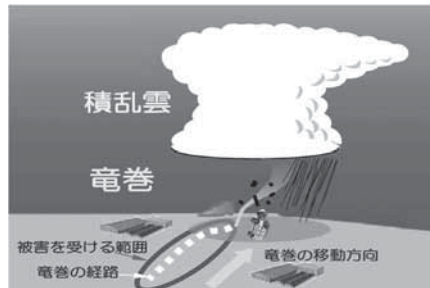

## 【室蘭地方気象台発】気象台からお願い

### 竜巻から身を守る

竜巻は積乱雲に伴う激しい渦巻きです。一般的に直径は数十～数百メートル、数キロメートルに渡って移動し、家の倒壊や自動車が飛ばされるなど、人命に関わる非常に大きな災害が発生します。

安平町でも2014年11月12日に遠浅地区で竜巻による突風の被害が発生しています。

気象台では、竜巻が発生しやすくなる場合、一日程度前に「雷と突風に関する気象情報」、数時間前に「雷注意報」、直前に「竜巻注意情報」を発表します。周囲の状況に気を配ってください。

真っ黒い雲が近づいて周囲が急に暗くなり、冷たい風が吹き出したり、雷を見聞きしたり、大粒の雨や「ひょう」が降り出す時は、空を確認してください。竜巻が近づく場合は、屋外では頑丈な建物の中へ移動してください。頑丈な建物がない場合は、なるべく低い場所で姿勢を低くして頭を守ってください。また、屋内では窓から離れて、1階の丈夫なテーブル等の下に入って頭を守るなど、安全を確保する行動をとってください。

真っ黒い雲が近づいて周囲が急に暗くなり、冷たい風が吹き出したり、雷を見聞きしたり、大粒の雨や「ひょう」が降り出す時は、空を確認してください。竜巻が近づく場合は、屋外では頑丈な建物の中へ移動してください。頑丈な建物がない場合は、なるべく低い場所で姿勢を低くして頭を守ってください。また、屋内では窓から離れて、1階の丈夫なテーブル等の下に入って頭を守るなど、安全を確保する行動をとってください。