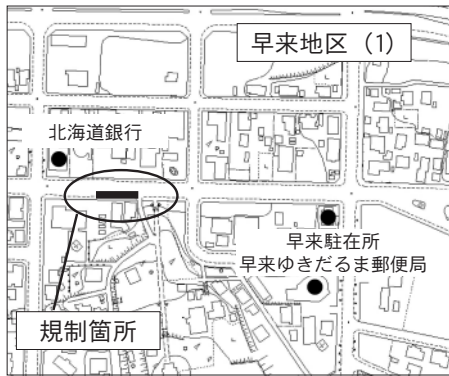

・ぬくもりの湯縁日

8月17日(土)・18日(日)

問合せ ぬくもりの湯

☎2968 (11時～22時)

休館日(第2・第4火曜日)

交通規制のお知らせ

下水道工事の実施に伴い、次のとおり交通規制が行われていますので付近を通行される際は現場の指示に従ってください。

工事期間中は何かとご不便ご迷惑をおかけしますが、ご理解とご協力をお願いします。問合せ 水道課下水道グループ ☎22730

① 追分地区  
規制場所 追分柏が丘(追分八幡神社 地先)  
規制方法 通行止め  
規制期間 9月6日まで  
施工業者 ㈱渡辺建設

② 早来地区

規制場所

(1) 早来大町116番地1地先

(道道千歳鶴川線)

(2) 早来大町162番地5地先

(町道早来公住線)

規制方法 通行止め・片側交互通行

互通行

規制期間 10月25日まで

施工業者 瀧本産業㈱

③ 遠浅地区

規制場所

遠浅713番地33地先、121番地1地先(道

道豊川遠浅停車場線、町道遠

浅公園線・遠浅市街4号線・