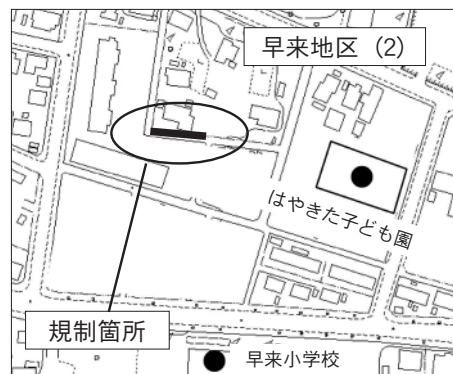

・ぬくもりの湯縁日

8月17日(土)・18日(日)

問合せ ぬくもりの湯

☎2968 (11時～22時)

休館日(第2・第4火曜日)

交通規制のお知らせ

下水道工事の実施に伴い、次のとおり交通規制が行われていますので付近を通行される際は現場の指示に従ってください。

工事期間中は何かとご不便ご迷惑をおかけしますが、ご理解とご協力をお願いします。問合せ 水道課下水道グループ ☎22730

① 追分地区  
規制場所 追分柏が丘(追分八幡神社 地先)  
規制方法 通行止め  
規制期間 9月6日まで  
施工業者 ㈱渡辺建設

② 早来地区

規制場所

(1) 早来大町116番地1地先

(道道千歳鶴川線)

(2) 早来大町162番地5地先

(町道早来公住線)

規制方法 通行止め・片側交互通行

互通行

規制期間 10月25日まで

施工業者 瀧本産業㈱

③ 遠浅地区

規制場所

遠浅713番地33地先、121番地1地先(道

道豊川遠浅停車場線、町道遠

浅公園線・遠浅市街4号線・