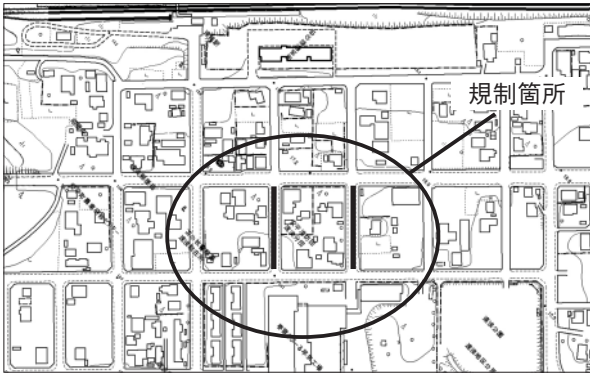

# お知らせ

下水道工事に伴う交通規制のお知らせ

下水道工事実施に伴い、片側交互通行が行われていますので付近を通行される際は現場の指示に従ってください。

工事期間中は何かとご不便ご理解とご協力をお願いします。ご理解とご協力をお願いします。  
**規制場所** 遠浅707番地先  
**規制期間** 平成24年1月30日  
**施工業者** (有)廣和工業  
**問合せ** 水道課工事・維持グループ ☎227730