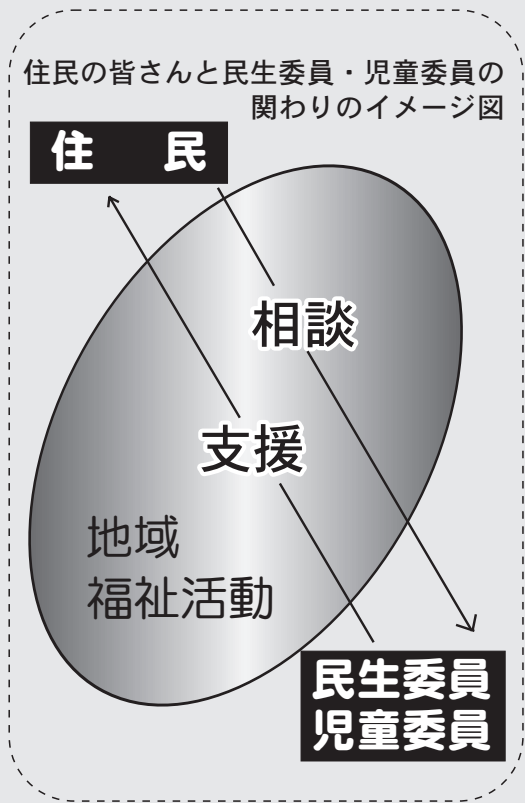

容や秘密が他に漏れることはありません。

今月号は36名の民生委員・児童委員の皆さんを紹介します。

なお民生委員・児童委員に関することは役場福祉課(ぬくもりセンター内)にお問い合わせください。

☎2514555

追分地区民生委員・児童委員の皆さん

副会長
二瓶 ナヲ

追分本町2丁目、3丁目、
ぼっぼ苑、はーと苑

副会長
山本 勉

追分中央