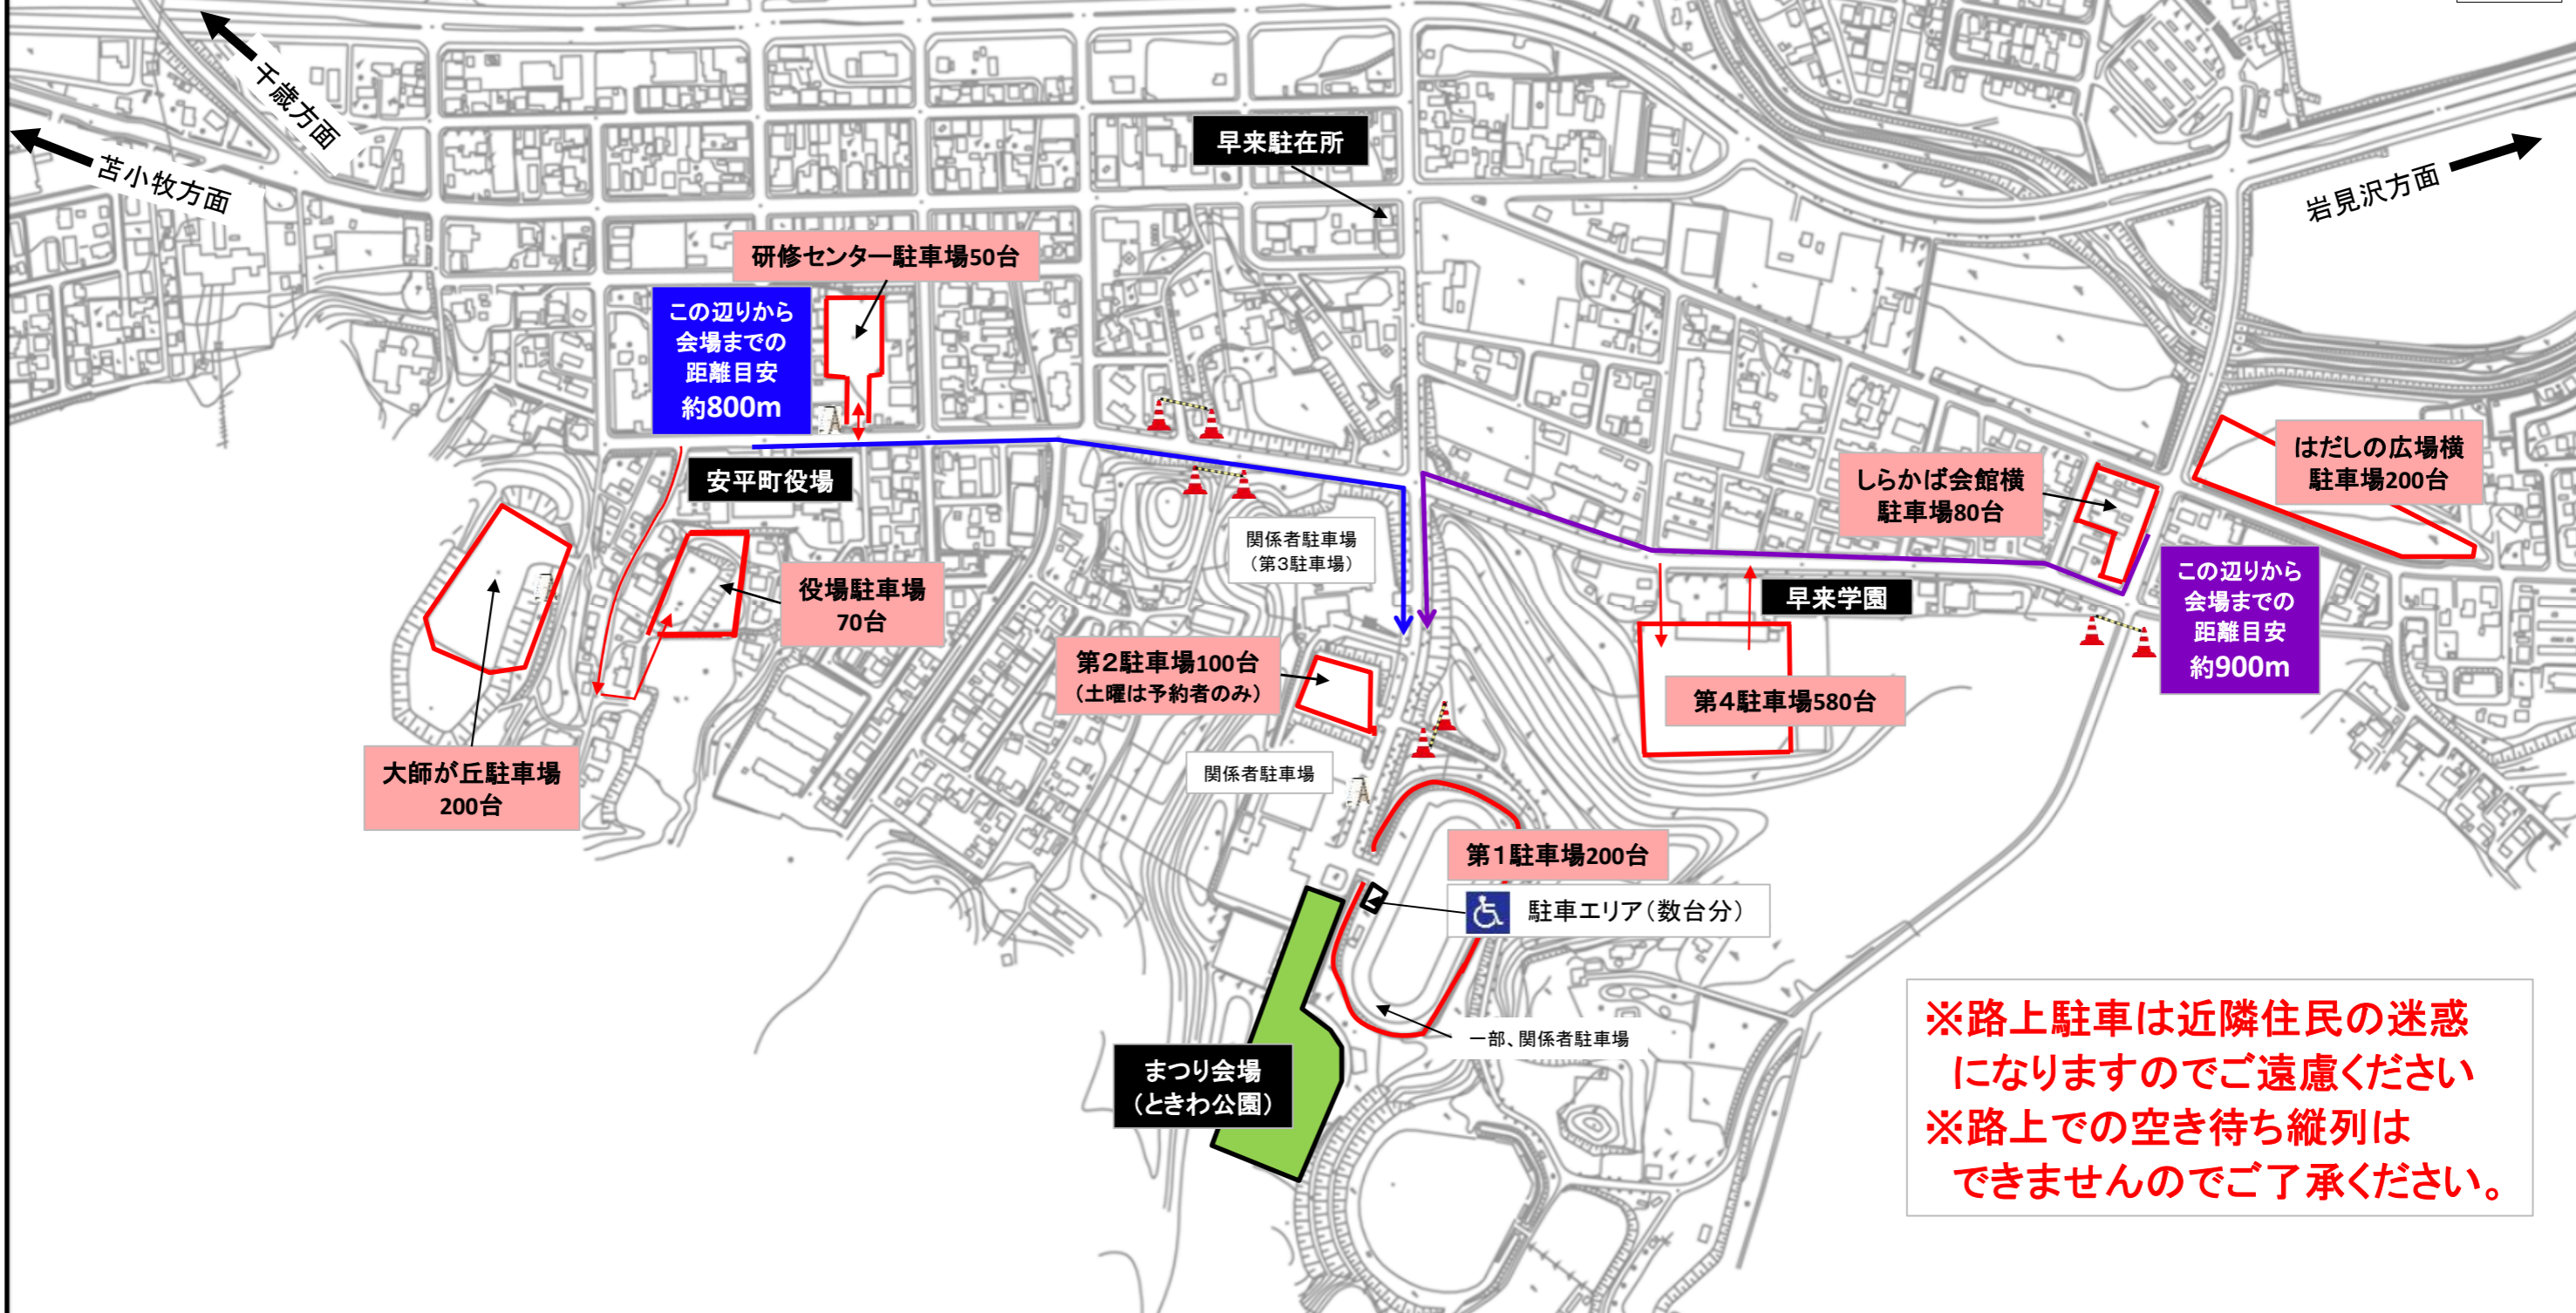

駐車場位置図

JR早来駅

大師が丘駐車場
200台

安平町役場

役場駐車場
70台

第2駐車場100台
(土曜は予約者のみ)

第1駐車場200台

第4駐車場580台

早来学園

しらかば会館横
駐車場80台

はだしの広場横
駐車場200台

まつり会場
(ときわ公園)

この辺りから
会場までの
距離目安
約800m

この辺りから
会場までの
距離目安
約900m

🚻 駐車エリア(数台分)

※路上駐車は近隣住民の迷惑
になりますのでご遠慮ください
※路上での空き待ち縦列は
できませんのでご了承ください。