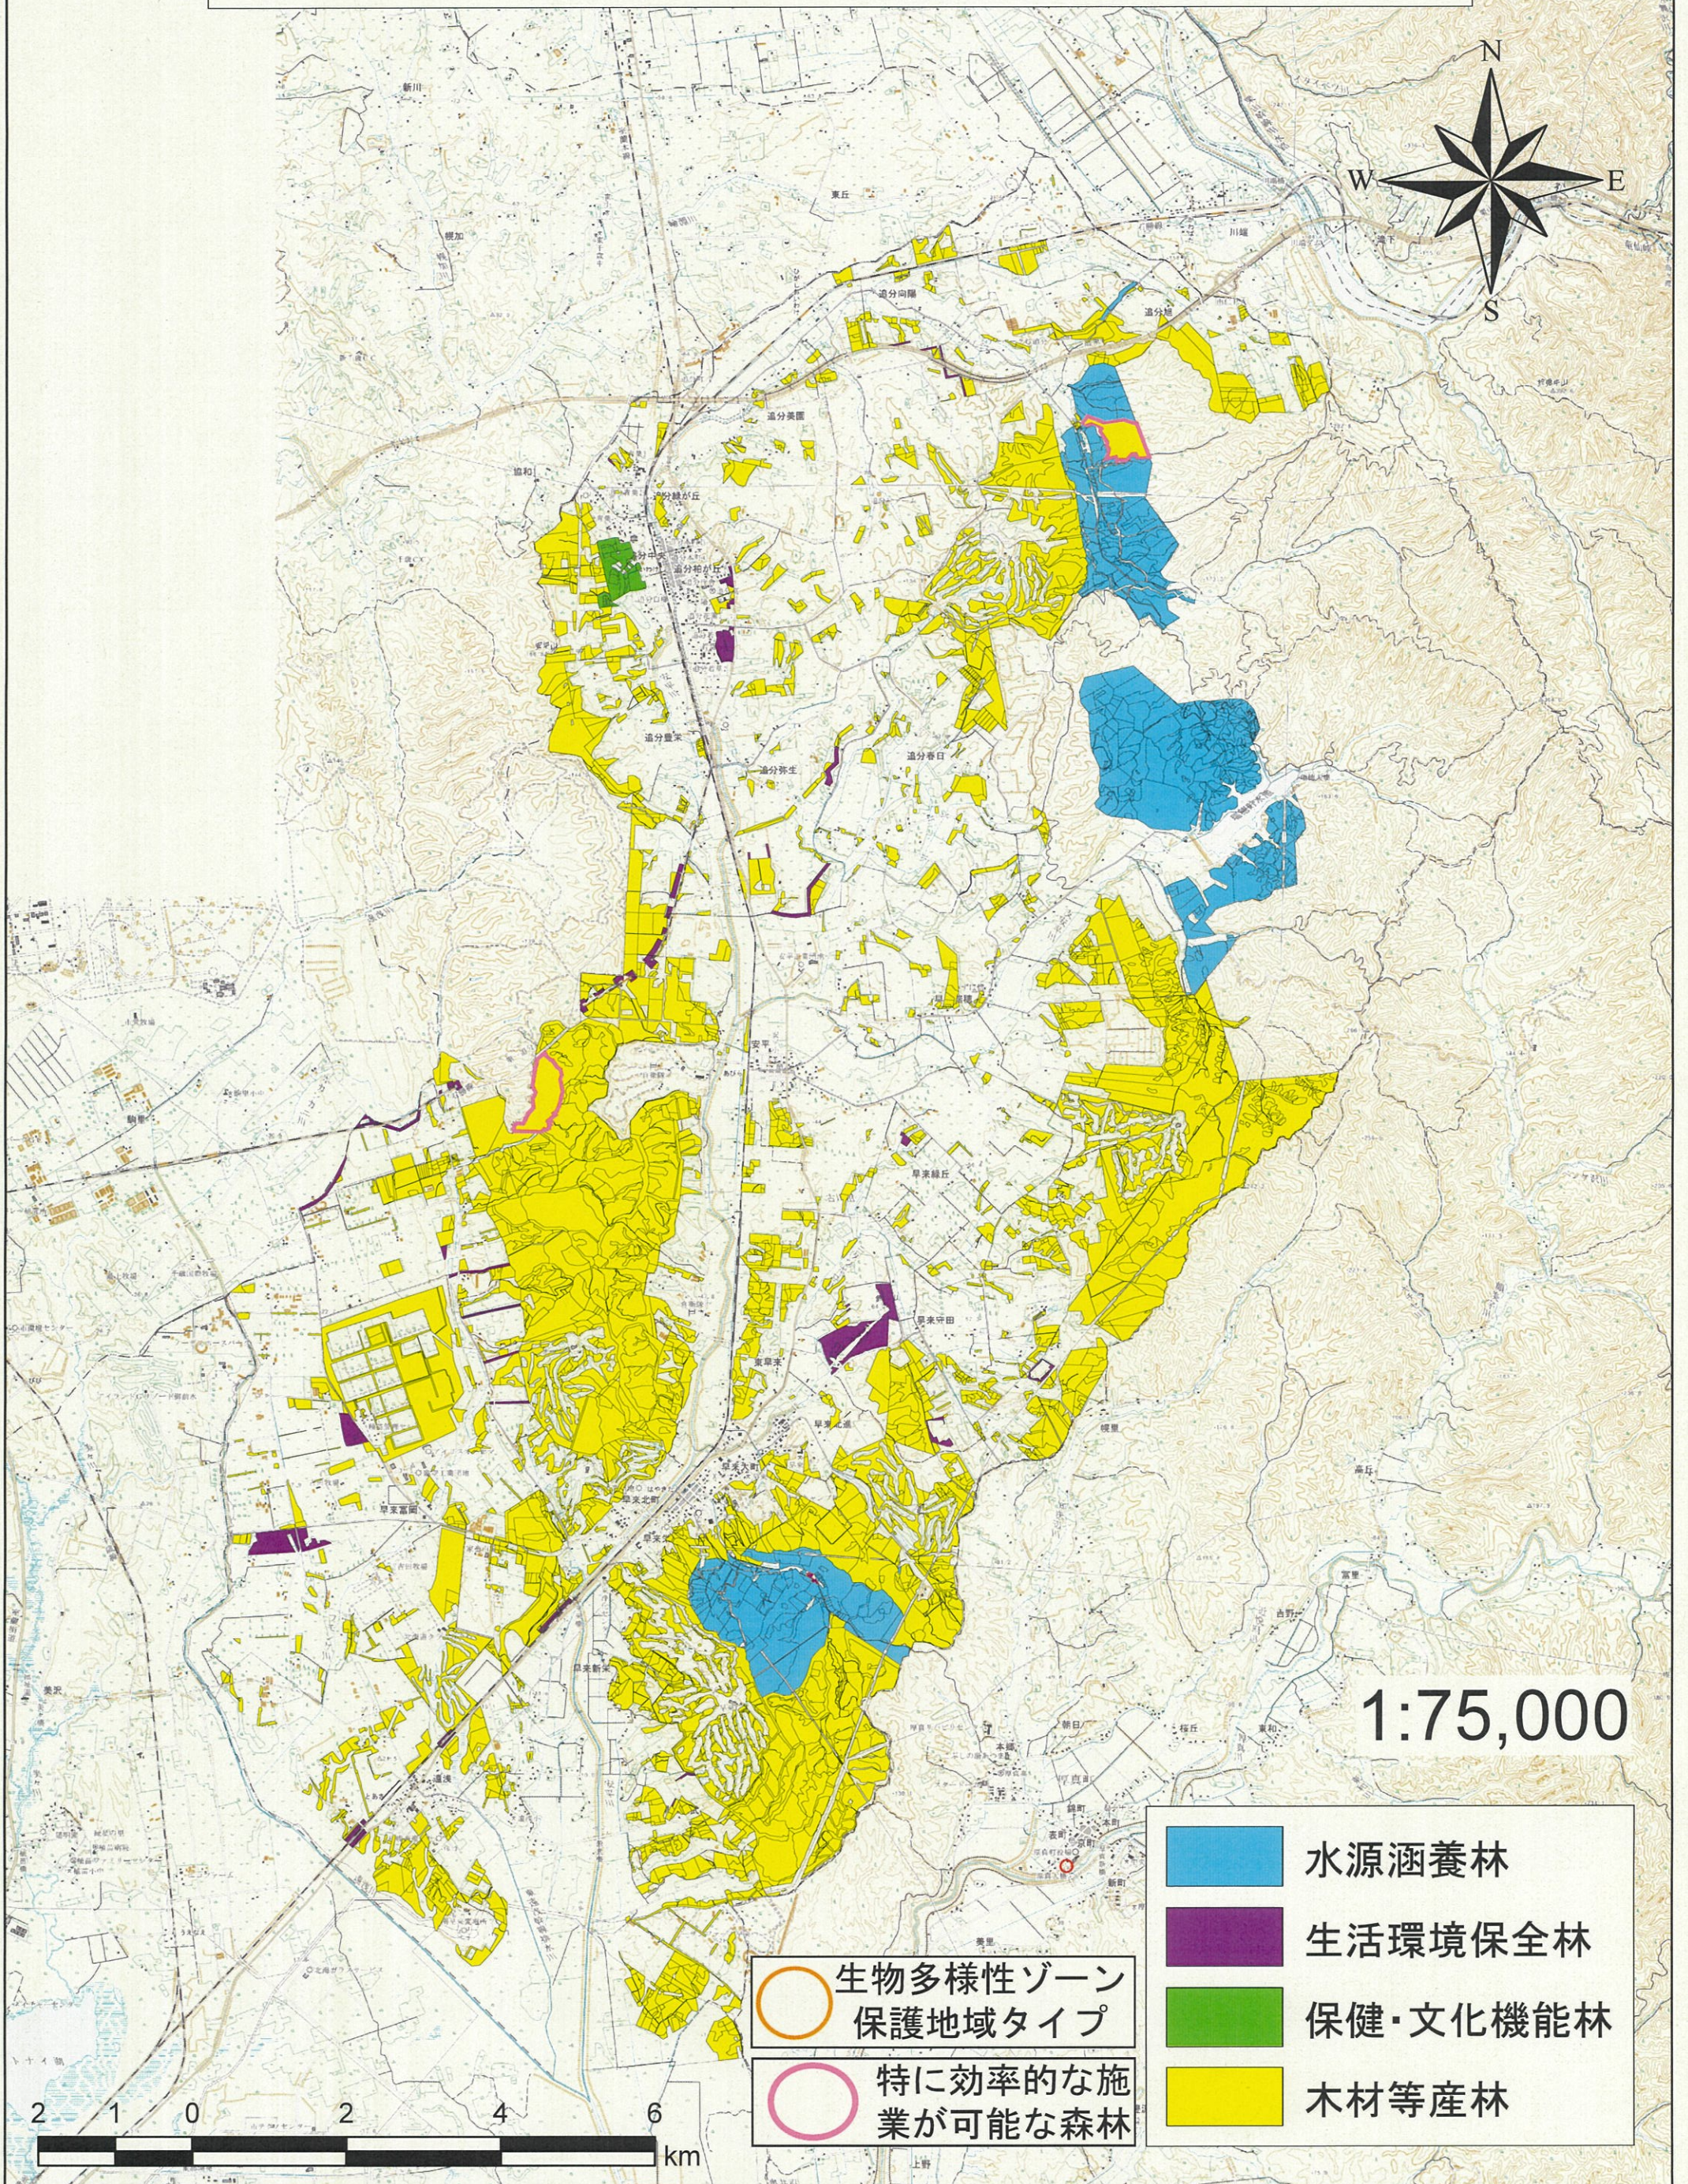

# 安平町森林整備計画概要図

1:75,000

生物多様性ゾーン  
保護地域タイプ

特に効率的な施業が可能な森林

水源涵養林

生活環境保全林

保健・文化機能林

木材等産林

2 1 0 2 4 6 km