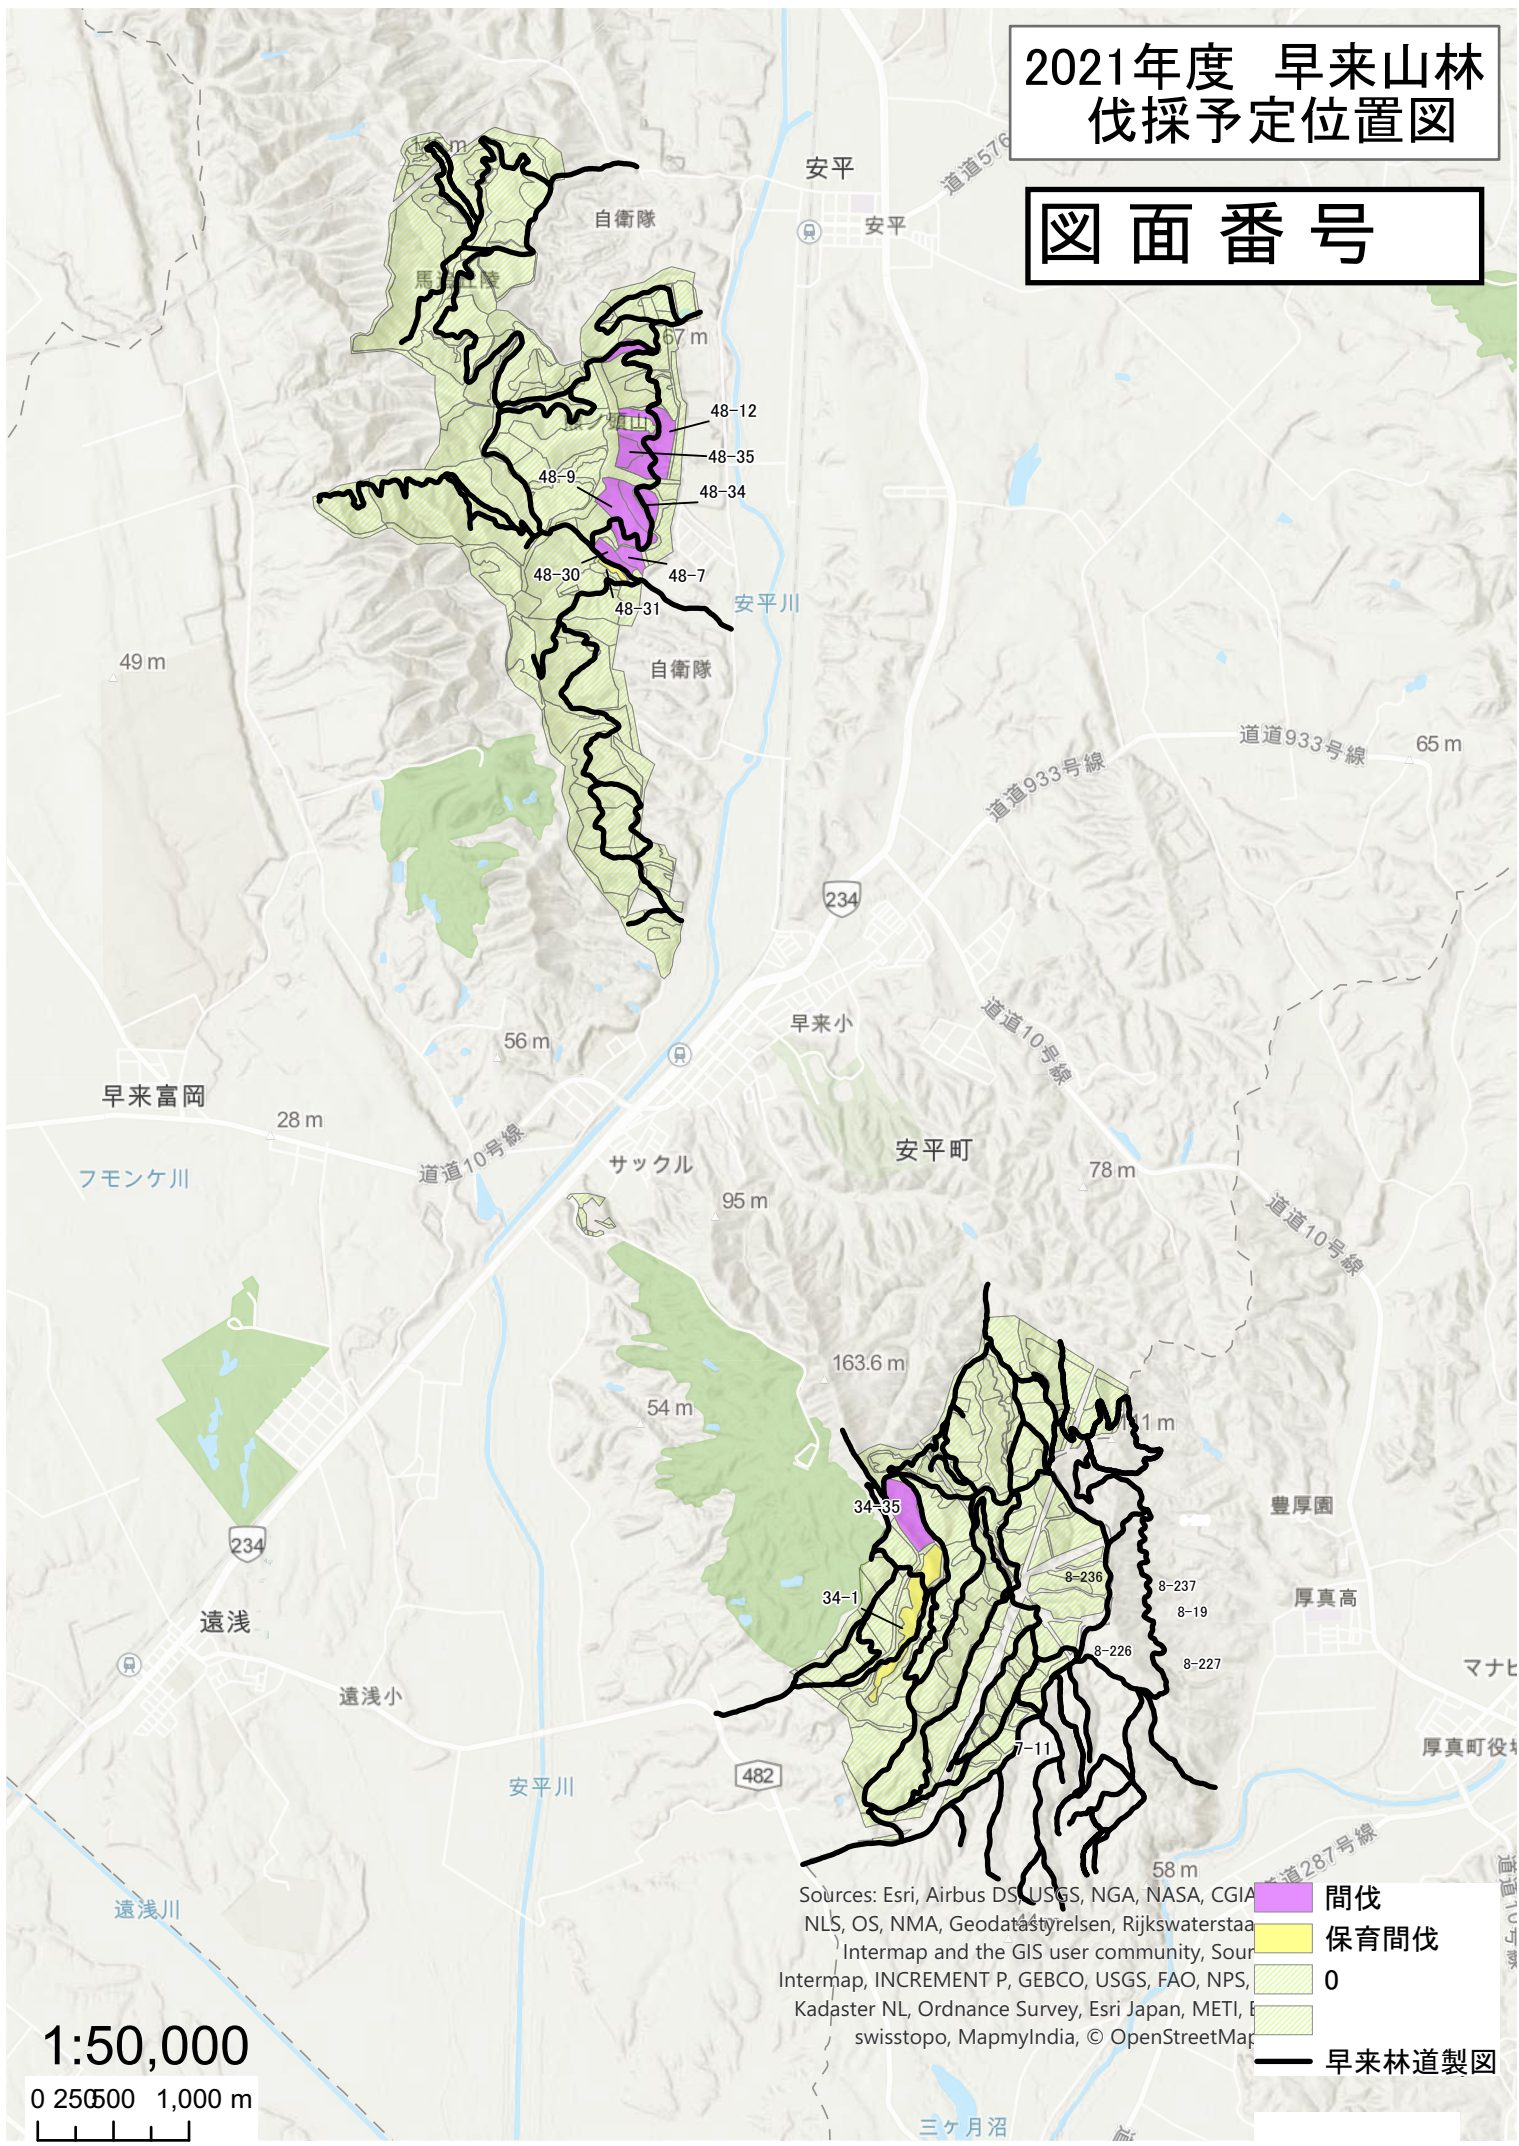

2021年度 早来山林 伐採予定位置図

図面番号

Sources: Esri, Airbus DS, USGS, NGA, NASA, CGIA, NLS, OS, NMA, Geodatastyrelsen, Rijkswaterstaat, Intermap and the GIS user community, Sour Intermap, INCREMENT P, GEBCO, USGS, FAO, NPS, Kadaster NL, Ordnance Survey, Esri Japan, METI, swisstopo, MapmyIndia, © OpenStreetMap

- 間伐
- 保育間伐
- 0
- 早来林道製図

1:50,000
0 250 500 1,000 m