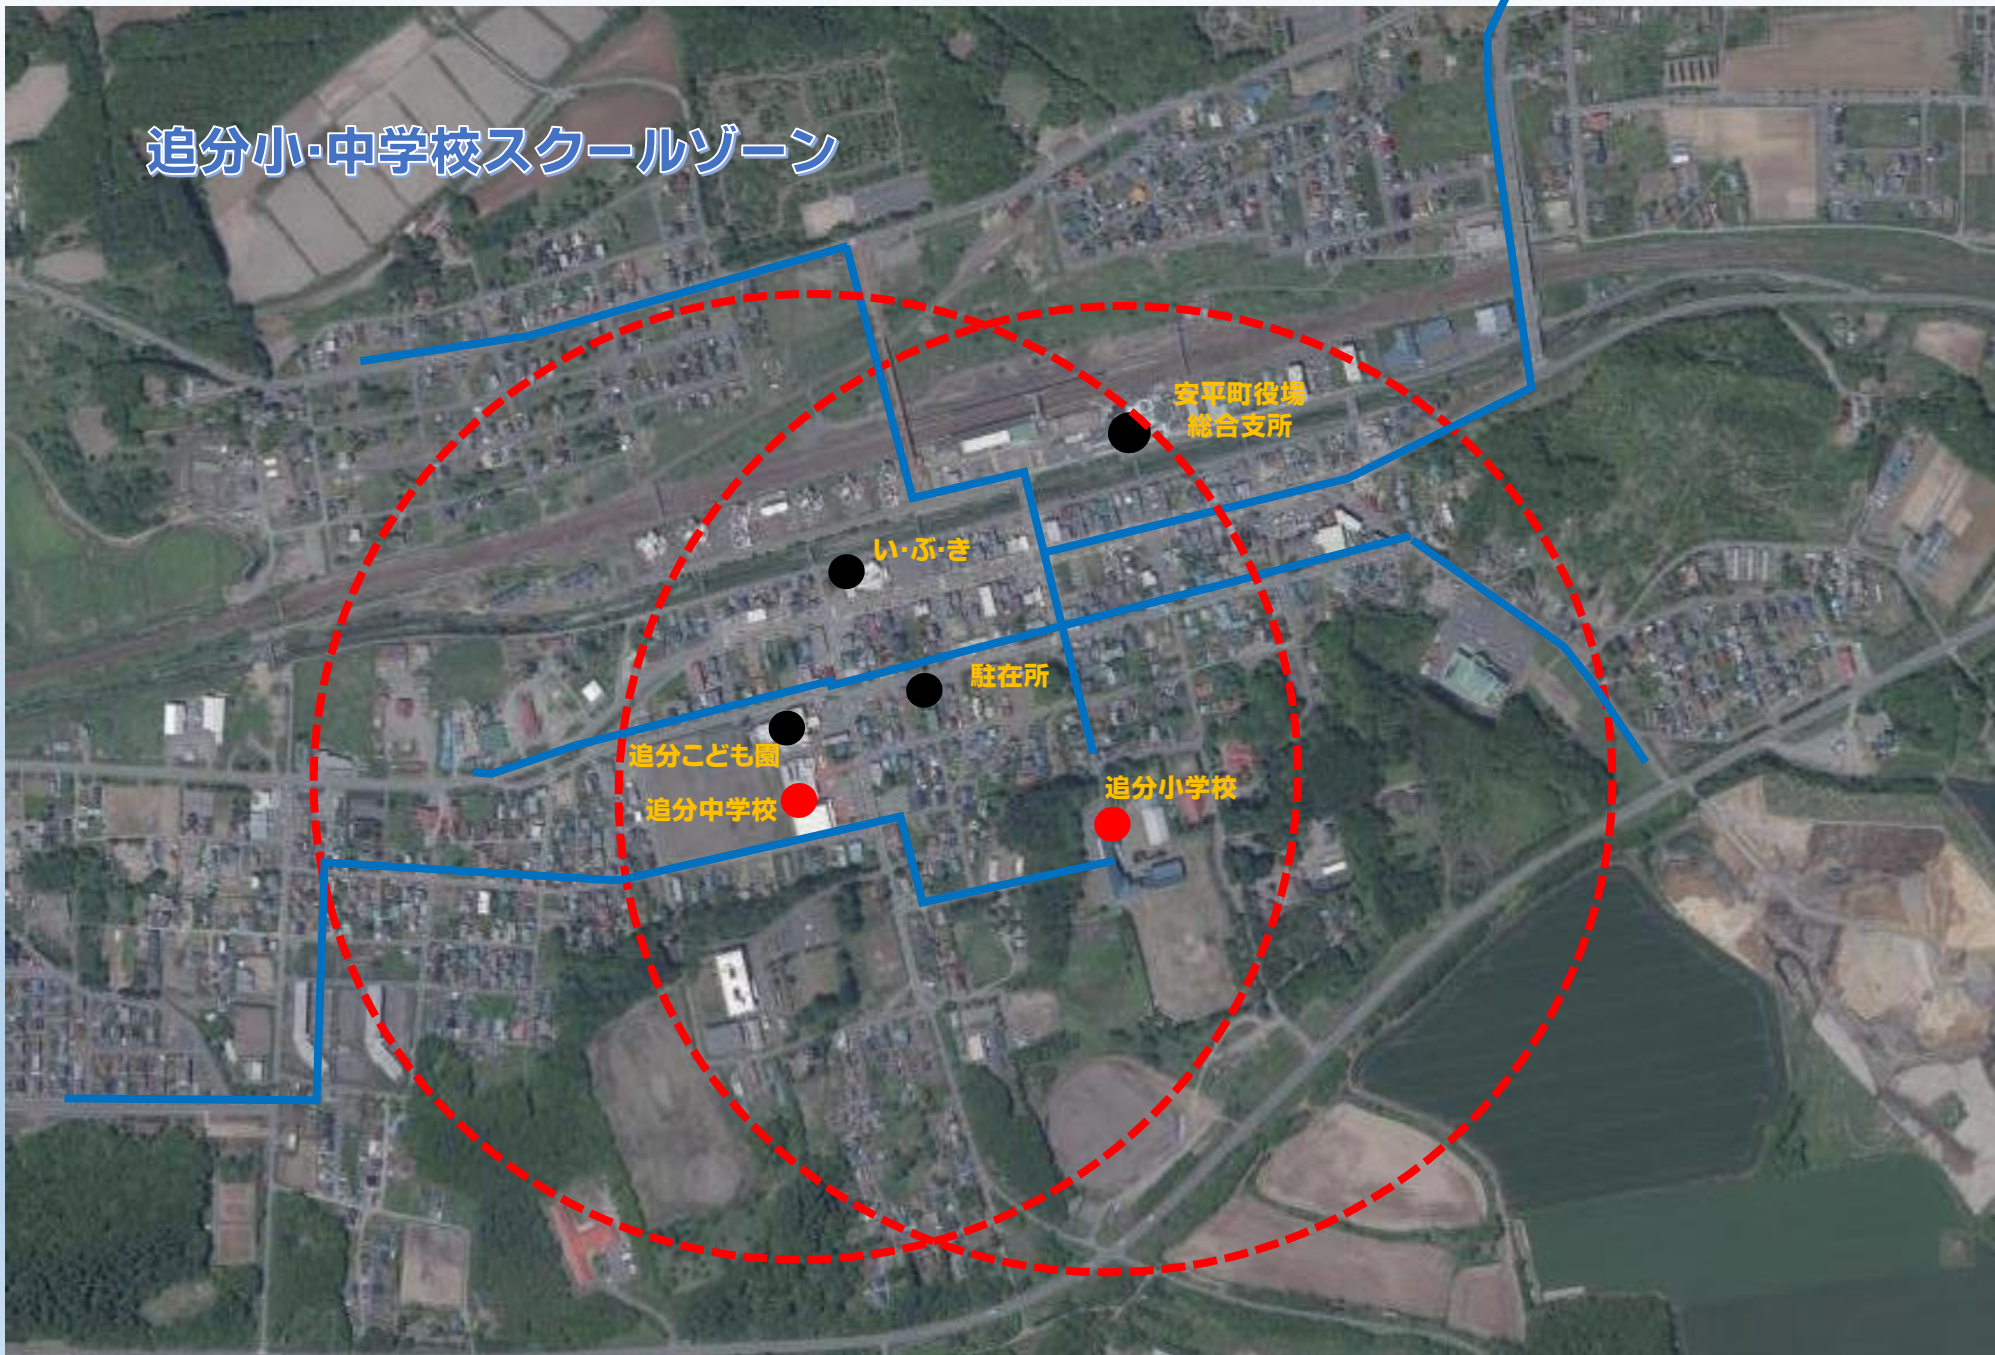

追分小・中学校スクールゾーン