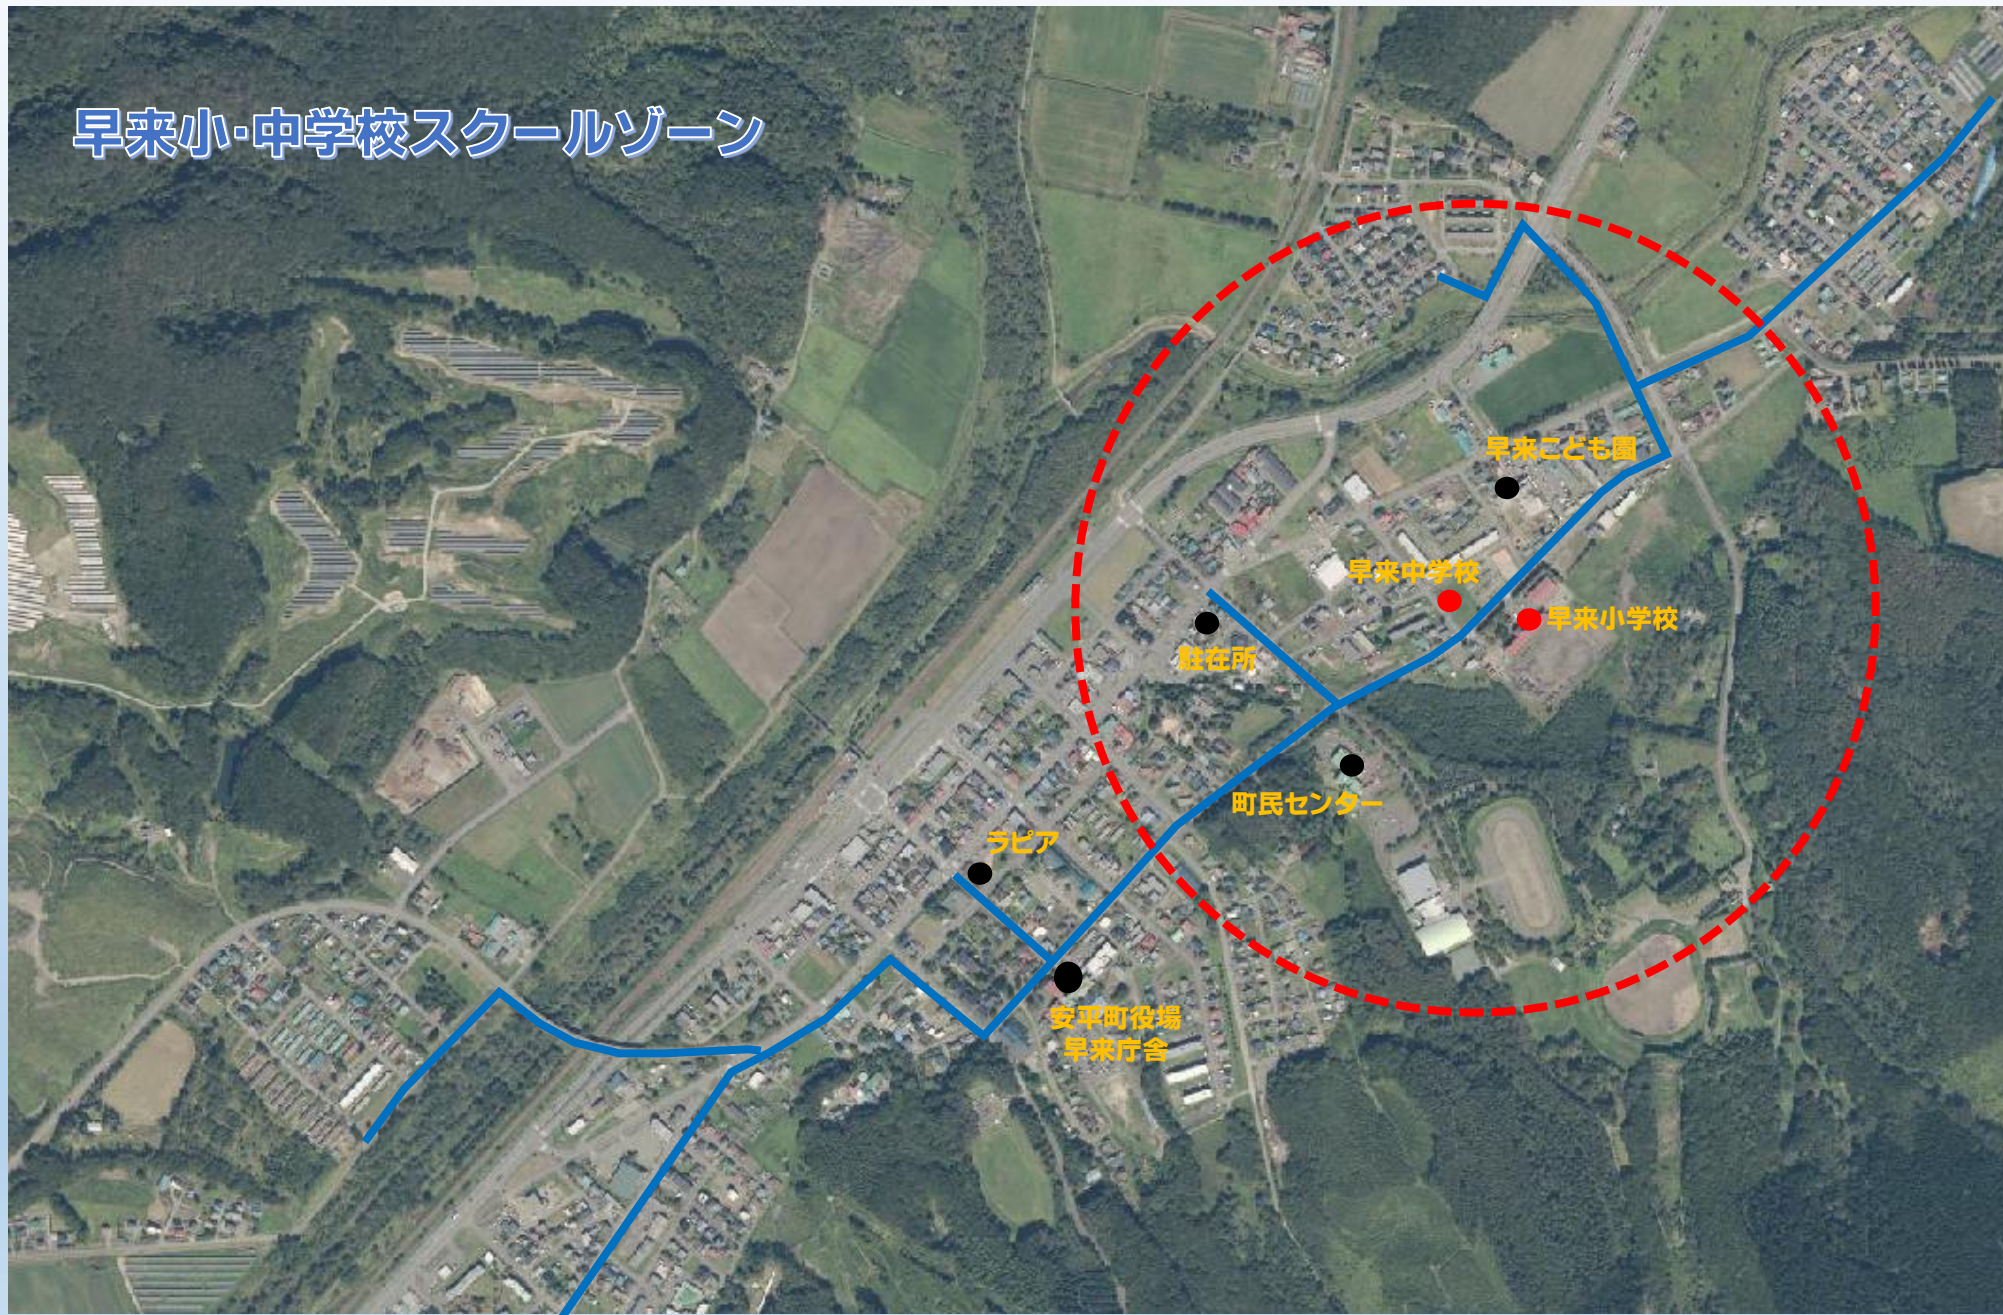

安平町の子供たちの交通安全対策について

安平町・安平町教育委員会

安平町では、すべての小中学校で

「スクールゾーン」を設定します。

スクールゾーン及び通学路内では、注意看板や路面標示を施すなどの交通安全等の対策を行い安平町の子どもたちの安全対策に努めます。

付近を通行するドライバーの皆さんは、ゾーン内や通学路上で子どもや注意看板等を見かけた際は安全運転に努めていただきますようお願いいたします。

スクールゾーン設定箇所と取組み内容

- 対象校：安平町立小中学校
- 対象範囲：小中学校を中心に周囲500メートル及び通学路

取組み内容

各校区スクールゾーン内では、下記取組みを実施しています。

注意看板

路面標示

カラー舗装

地域ボランティアによる立哨

早来小・中学校スクールゾーン