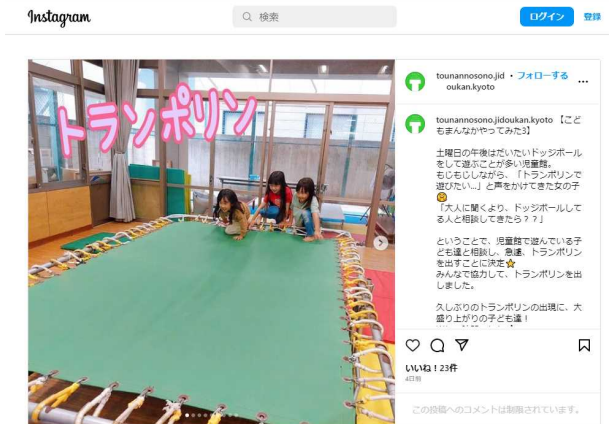

山口県周南市

熊本市立熊本博物館

あきた子育て情報 いっしょにねっと

京都府 児童館

自治体のみなさま、新しい取組でなくても大丈夫です！すでに実施されているアクションでも
#こどもまんなかやってみた をつけて発信いただくだけで
「こどもまんなか応援サポーター」に参加できます。

こども・子育てにやさしい社会づくりのための意識改革 （「こどもまんなかアクション」）

1. 趣旨

こどもや子育て中の方々が気兼ねなく様々な制度やサービスを利用できるよう、地域社会、企業など様々な場で、年齢、性別を問わず、全ての人がこどもや子育て中の方々を応援するといった社会全体の意識改革を進める。