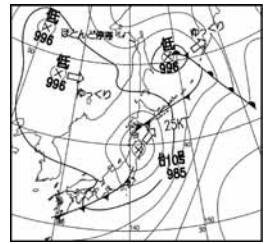

—安平町の空間放射線量の状況—				
7月24日～8月17日の測定結果	月 日	測定地点別空間放射線量 単位:μSV/h		天 候
		早来庁舎	追分庁舎	
	7月24日	0.035	0.024	くもり
7月27日	0.039	0.036	くもり	
7月31日	0.034	0.038	くもり	
8月3日	0.026	0.035	くもり	
8月7日	0.030	0.036	晴れ	
8月10日	0.037	0.037	くもり	
8月14日	0.033	0.041	晴れ	
8月17日	0.035	0.041	くもり	

空間放射線量レベル：平常

測定場所 役場（早来庁舎前駐車場・追分庁舎前駐車場）
 測定日時 毎週火・金曜日 午前
 測定方法 地上約1m地点において、6回測定した平均値
 測定単位 μSV/h（マイクロシーベルトパーアワー）
※放射線が人体に与える影響の度合いを表す単位

【室蘭地方気象台発】

気象台からの防災メモ

室蘭地方気象台では、気象に関する情報の利用促進や防災に関する意識の向上を目的として、今後2か月毎に季節に応じた気象に関する防災情報などをお伝えしていきます。

①大雨

北海道では、停滞する前線に向かって暖かく湿った空気が入る時に大雨になる場合が多くあります。平成15年には、停滞する前線と台風第10号の上陸で日高地方を中心に大雨となり、住宅の全壊・半壊が約50棟、床上・床下浸水は400棟以上、6名の方が亡くられました。

気象台が発表する情報で大雨を予想しているときは、崖や川が近い、土地が低くなっているなど、お住まいの状況にあわせて避難が必要であり、事前に避難場所を確認するなどの準備が重要です。