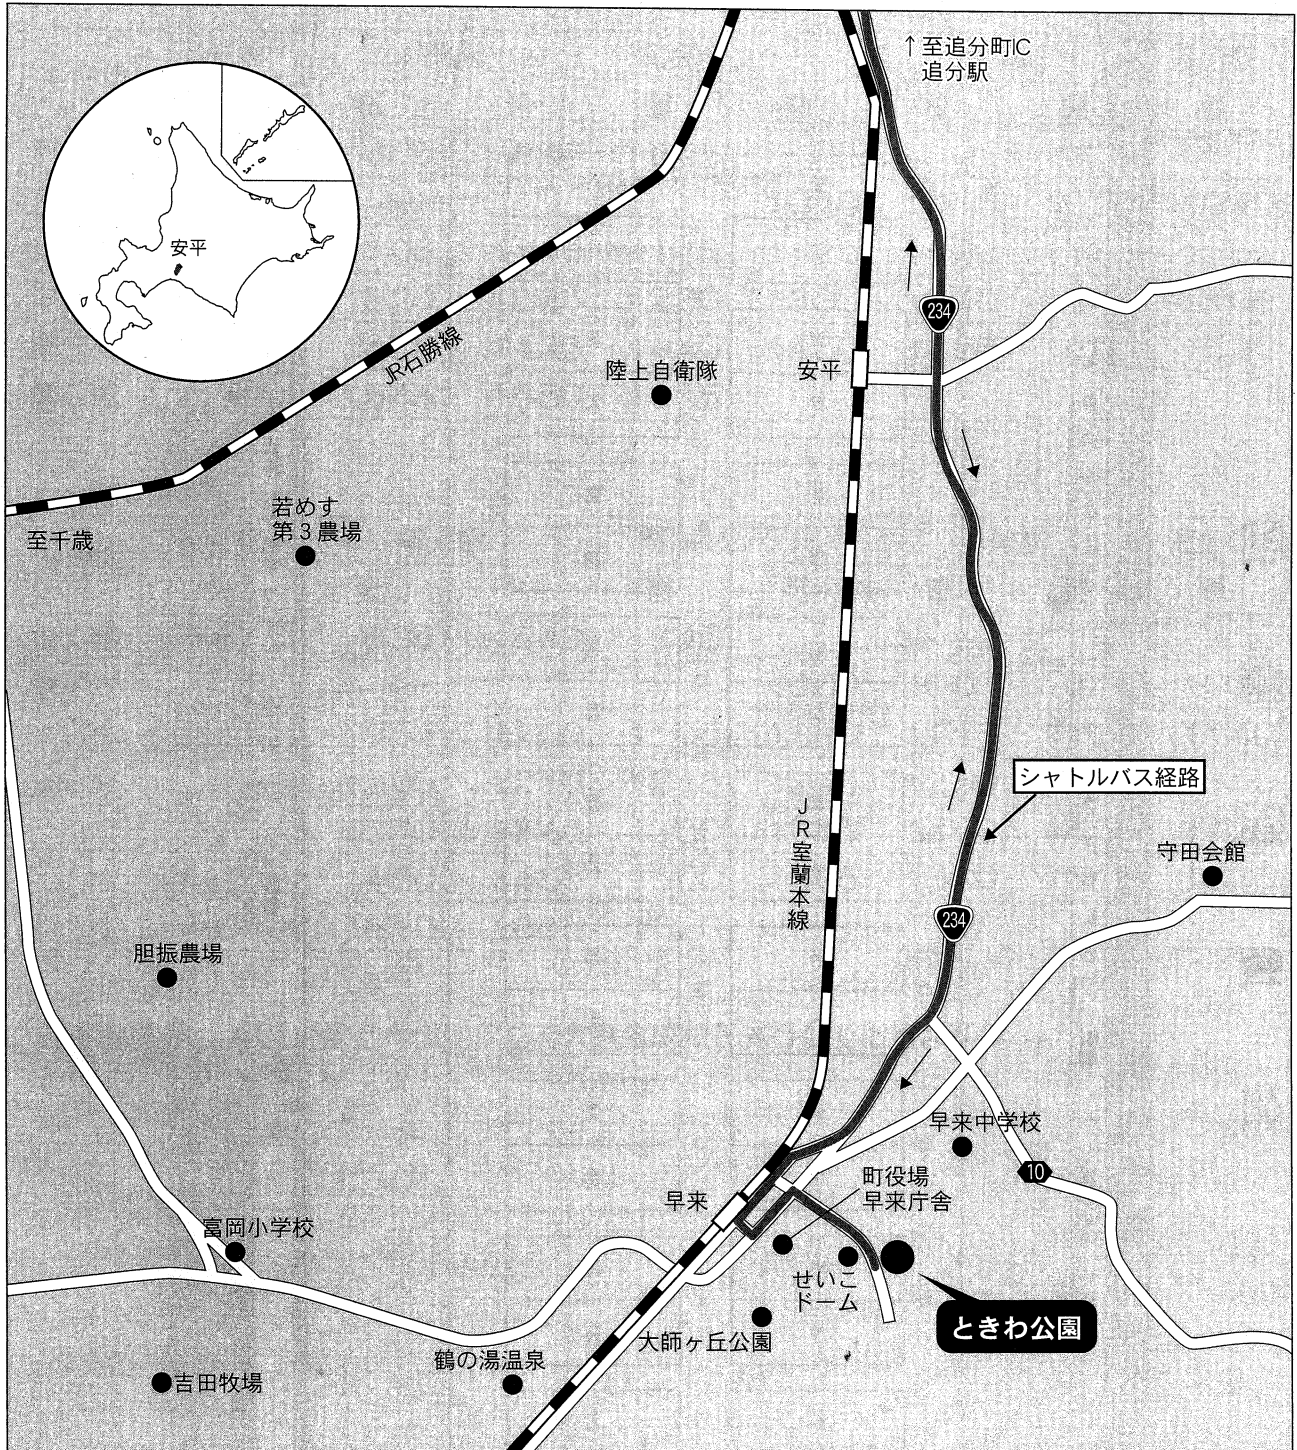

ペタンク

◆安平町

■ 安平町ときわ公園

- JR「早来駅」から タクシー 約5分又はシャトルバス約5分
- 道東自動車道「追分町IC」から 車 約20分
- 新千歳空港から タクシー 約20分

シャトルバス運行時刻表

1日目	追分駅	早来駅		町民センター		早来駅		追分駅
	発	着	発	着	発	着	発	着
第1便	8:15	8:35	8:40	8:45				
第2便					10:10	10:15	10:20	10:40
第3便	10:45	11:05	11:10	11:15	11:25	11:30	11:35	11:55
第4便	12:00	12:20	12:25	12:30	13:35	13:40	13:45	14:05
第5便	14:10	14:30	14:35	14:40	14:50	14:55	15:00	15:20
第6便	15:25	15:45	15:50	15:55				

2日目	追分駅	早来駅		町民センター		早来駅		追分駅
	発	着	発	着	発	着	発	着
第1便	8:15	8:35	8:40	8:45				
第2便					10:00	10:05	10:10	10:30
第3便	10:35	10:55	11:00	11:05	11:10	11:15	11:20	11:40
第4便	11:45	12:05	12:10	12:15	12:45	12:50	12:55	13:15
第5便	13:20	13:40	13:45	13:50	13:55	14:00	14:05	14:25
第6便	14:30	14:50	14:55	15:00	15:05	15:10	15:15	15:35
第7便	15:40	16:10	16:15	16:20				